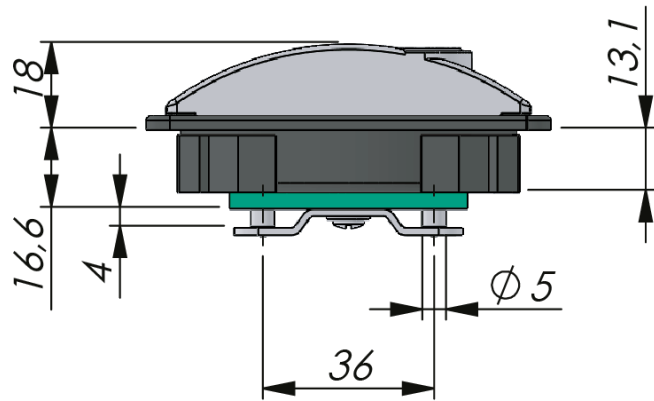

FECHO QUADRADO - MONTAGEM COM CLIP

Fecho com frontal Quadrado com chave Yale fixado com um clip no corpo do fecho. Os varões são fixos com um clip de aço. Giro de 90° horário e anti-horário. Sentido de abertura universal Esq./Dir. pode ser montado em espessuras de 0,8-1,0mm. Possui 1000 segredos diferentes.

RELATED PRODUCTS

Rods: 2-540, 2-541

Rod guides: 2-560, 2-570

Use the Index Code at industriilas.com

TESTS & STANDARDS

Key extraction: Open / Closed

Cylinder information: Supplied with two keys
Master key system available on request.