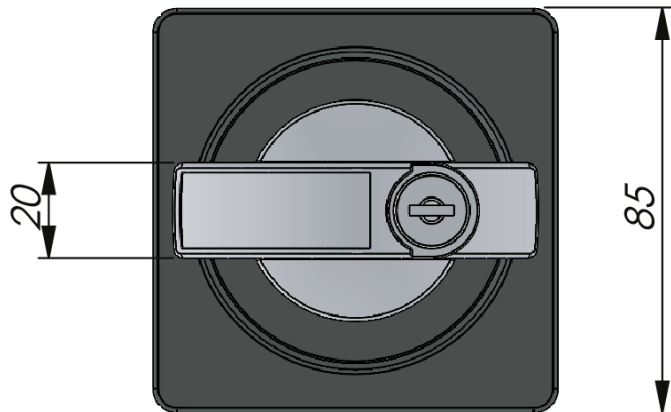

FECHO QUADRADO - MONTAGEM COM CLIP

Fecho com frontal Quadrado com chave Yale fixado com um clip no corpo do fecho. Os varões são fixos com um clip de aço. Giro de 90° horário e anti-horário. Sentido de abertura universal Esq./Dir. pode ser montado em espessuras de 0,8-1,0mm. Possui 1000 segredos diferentes.

RELATED PRODUCTS

Rods: 2-540, 2-541

Rod guides: 2-560, 2-570

Use the Index Code at industriilas.com

TESTS & STANDARDS

Key extraction: Open / Closed

Cylinder information: Supplied with two keys
Master key system available on request.