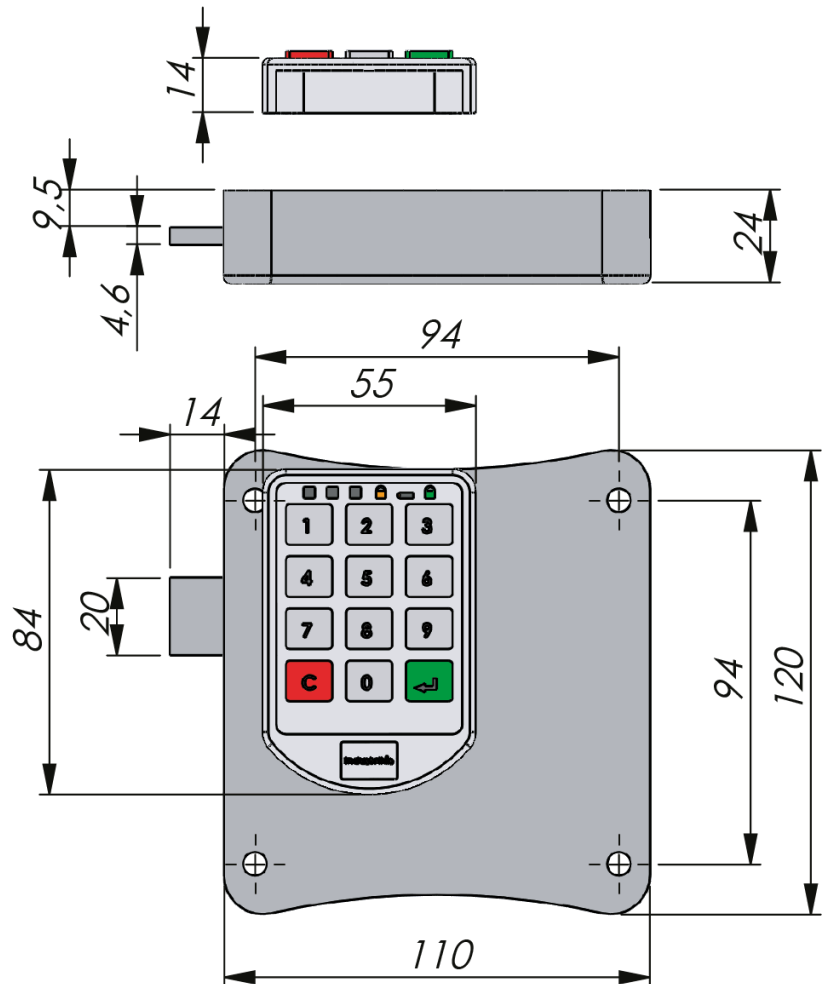

Bestell-Nr.	Description
78700010001	Code lock, basic version, IP 65
78700011001	Keyboard cover - preventing others watching you entering your code
78700011002	Extra battery pack for changing completely discharged batteries.

Industralas
— When access counts —