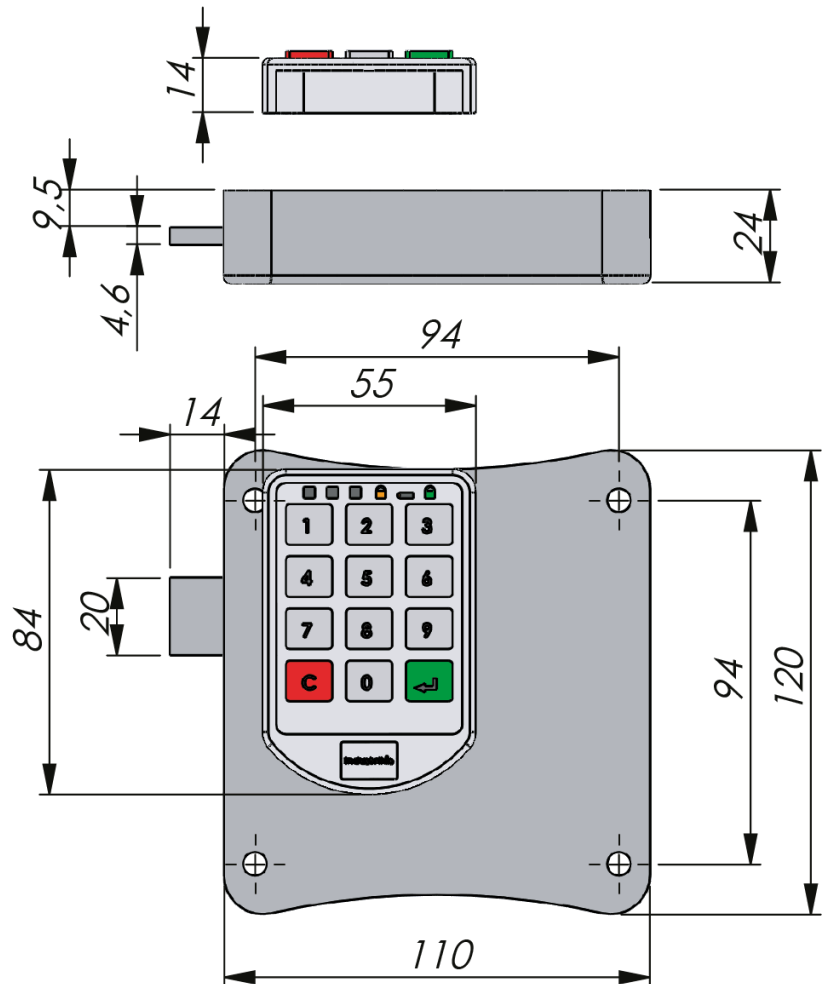

# ELEKTRONISKT KODLÅS

Lättanvänt digitalt kodlås som lämpar sig för områden som en grupp personer behöver ha tillträde till. Användaren väljer en fyrsiffrig kod när användaren låser dörren. När dörren öppnas återställs koden och användaren väljer en ny kod när användaren låser dörren igen. Enheten anger tydligt om den är öppen eller låst och när batterier behöver bytas. Säkerhetsfunktioner som inspektionskod och huvudkod är inbyggda i kodlåsenheten. Tillbehör är batteripack och insynsskydd.

## TESTS & STANDARDS

Needs 4 pcs AA-batteries (supplied with the lock) that normally last for a year. Temperature range: 0 to +60°C. Protection degree IP65. Code lock with only one, fixed, combination is available. Products are available on request only.

**Standarder:** IP65

Artikelnummer	Beskrivning
78700010001	Code lock, basic version, IP 65
78700011001	Keyboard cover - preventing others watching you entering your code
78700011002	Extra battery pack for changing completely discharged batteries.