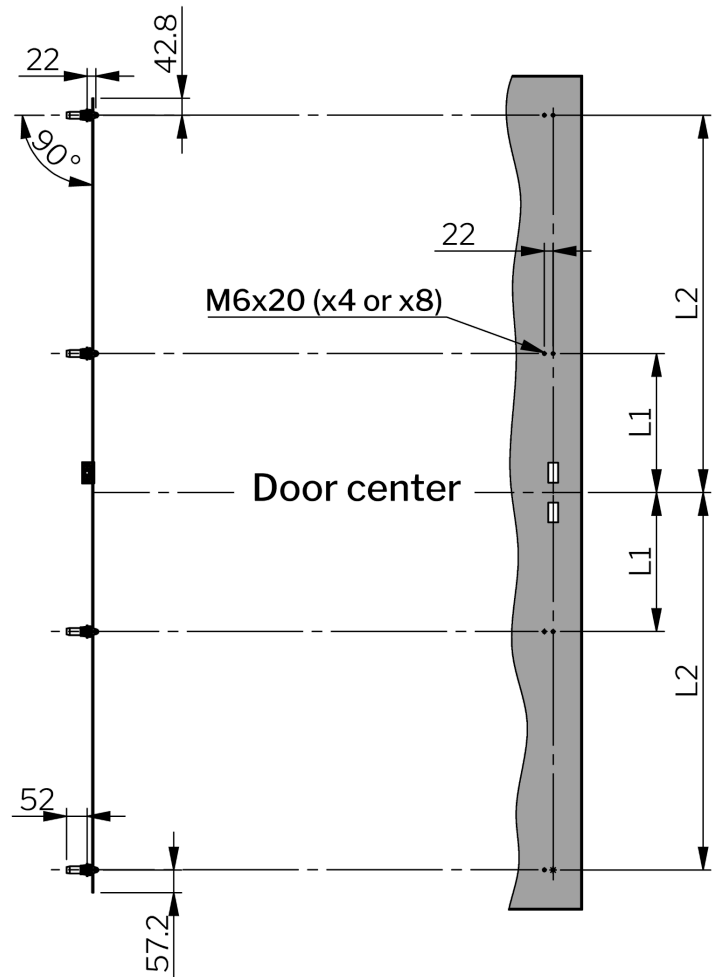

SISTEMA VISON DE FECHOS INTERNOS

O Sistema Vision Inside é montado na área interna da vedação e em conjunto com nossos fechos escamoteáveis proporciona um grau de proteção IP65. Este sistema possui linguetas com roletes proporcionando uma compressão e um travamento suaves.

O sistema pode ser fornecido com uma lingueta extra montado sobre a cremona para fechamento central. A cremona é fornecida com os varões planos e os pontos de fechamento são encomendados separadamente.

Sistemas com mais de quatro pontos de fechamento podem ser adquiridos sob encomenda.

MATERIAL

Cremona: Glass fibre reinforced polyamide (PA6GF30)

Rod: Aço inox 304

RELATED PRODUCTS

Handles: 1-004.04, 1-006.01, 1-002.02, 1-005.10, 1-006.50, 1-002.01, 6-010, 1-002.03, 1-006.03, 1-002.08, 1-007

Rods: 1-008.05/13

Accessories: 1-008.13

Needed components for a complete system: 1-008.13

Use the Index Code at industriilas.com

Make your selections in each column to create your article number (AAAA-BBBB-CCCC)