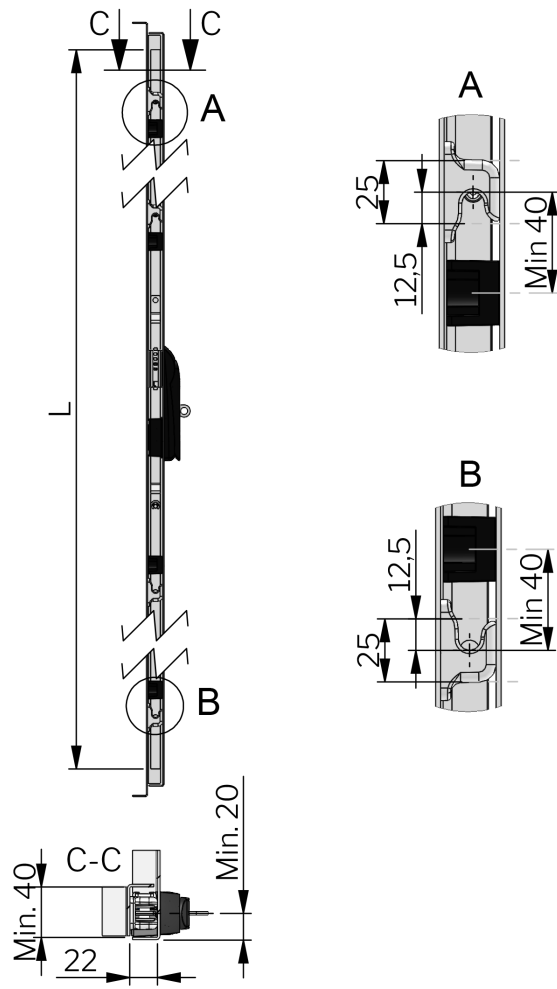

SISTEMA VISION DE FECHOS ESCAMOTEÁVEIS OUTSIDE - CLASSIC

O sistema é montado na área externa da vedação. Quando a maçaneta é movimentada no sentido do fechamento, os varões são estendidos e fazem o trancamento. Os varões planos são fornecidos prontos com os roletes de trancamento nas dimensões A1/A2 e B1/B2 fornecidas pelo cliente.

Os pontos de travamento e as guias dos varões devem ser adquiridos separadamente.

MATERIAL

Cremona: Glass fibre reinforced polyamide (PA6GF30)

Rod: Aço, zincado

RELATED PRODUCTS

Handles: 1-002.02, 1-005.10, 1-006.50, 1-002.01, 6-010, 1-002.03, 1-006.01, 1-006.03, 1-007, 1-002.08

Needed components for a complete system: 1-008.57, 1-008.25

Use the Index Code at industrilas.com

Industrilas
— When access counts —

Make your selections in each column to create your article number (AAAA-BBBB-CCCC)

AAAA	Material rod	Material control mechanism	BBBB	Rod system	CCCC	L in mm	L1 in mm	L2 in mm
1321	Aço, zincado	Zamak, zincado	2000	Vision Outside Classic E-clip	0900	700	300	-
1390	Aço inox 316	Zinc, Delta seal	3000	Vision Outside Classic Quick Fit	1200	1500	400	-
1350	Aço, zincado	PA6GF30			982	982	300	700
1395	Aço inox 316	PA6GF30			1700	1700	300	800