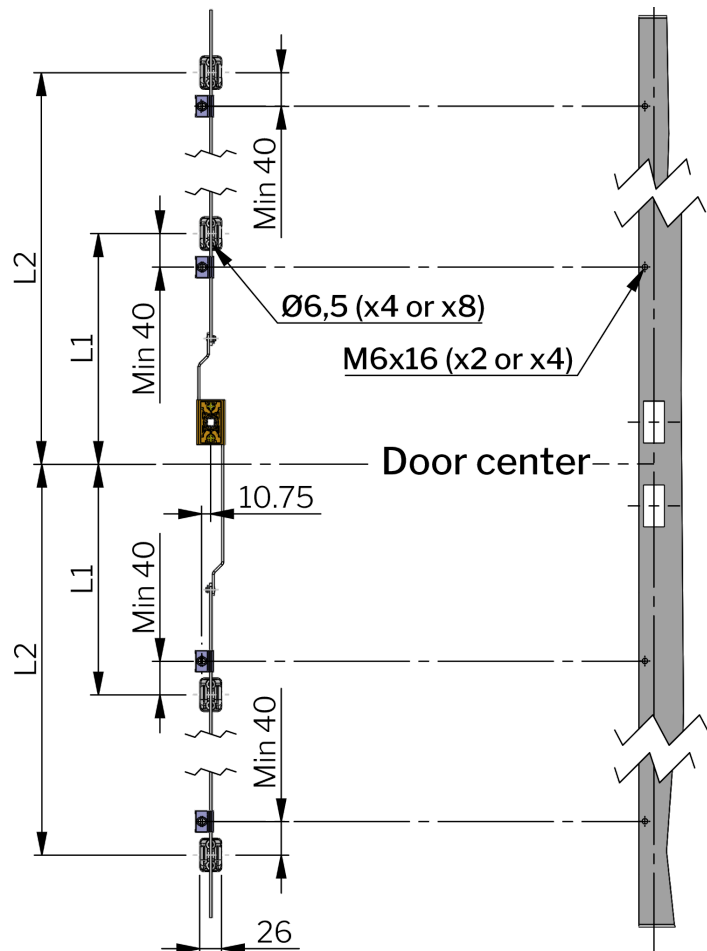

SISTEMA VISION DE FECHOS ESCAMOTEÁVEIS OUTSIDE - CLASSIC

O sistema é montado na área externa da vedação. Quando a maçaneta é movimentada no sentido do fechamento, os varões são estendidos e fazem o trancamento. Os varões planos são fornecidos prontos com os roletes de trancamento nas dimensões A1/A2 e B1/B2 fornecidas pelo cliente.

Os pontos de travamento e as guias dos varões devem ser adquiridos separadamente.

MATERIAL

Cremona: Glass fibre reinforced polyamide (PA6GF30)

Rod: Aço, zincado

RELATED PRODUCTS

Handles: 1-002.02, 1-005.10, 1-006.50, 1-002.01, 6-010, 1-002.03, 1-006.01, 1-006.03, 1-007, 1-002.08

Needed components for a complete system: 1-008.57, 1-008.25

Use the Index Code at industrilas.com

Industrilas
— When access counts —

Make your selections in each column to create your article number (AAAA-BBBB-CCCC)

AAAA	Material rod	Material control mechanism	BBBB	Rod system	CCCC	L in mm	L1 in mm	L2 in mm
1321	Aço, zincado	Zamak, zincado	2000	Vision Outside Classic E-clip	0900	700	300	-
1390	Aço inox 316	Zinc, Delta seal	3000	Vision Outside Classic Quick Fit	1200	1500	400	-
1350	Aço, zincado	PA6GF30			982	982	300	700
1395	Aço inox 316	PA6GF30			1700	1700	300	800