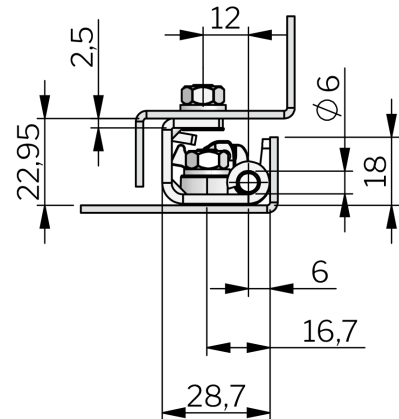

A parte do quadro é aparafusada e a parte da porta é fixa em parafusos soldados (Studs). Sentido de abertura universal esq./dir. Ângulo de abertura 120°.

## MATERIAL

**Door part:** Aço

**Frame part:** Zinc die cast, black powder coated

**Pin:** Brass, nickel plated

**Safety cam:** Glass fibre reinforced Polyamid (PA6GF30), black

**Washer:** Brass, nickel plated

## TESTS & STANDARDS

**Classifications:** DIN EN 61373

P/N	Descrição	Hole spacing
311417	Highlander	40 mm
313021	Highlander	25 mm

**Industriilas**  
— When access counts —