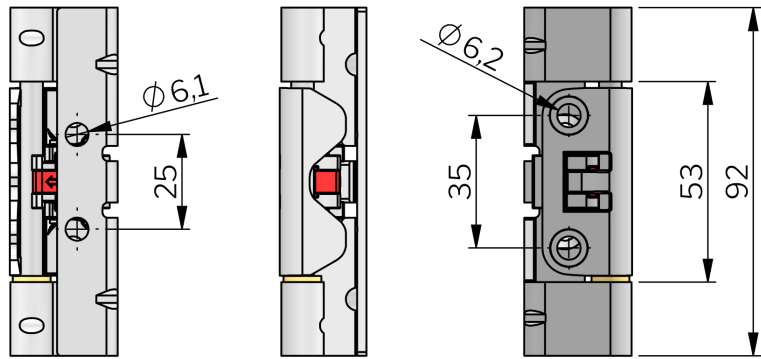

DOBRADIÇA OCULTA LIFT OFF CLICK 120° - HIGHLANDER

Dobradiça oculta com função patenteada de encaixe e remoção do quadro num simples "Click".

Montagem fácil da porta no quadro, bastando encaixar e girar para fechar que estará automaticamente travada. A fixação da parte da porta na parte do quadro é feita pela trava e segurança vermelha.

A parte do quadro é aparafusada e a parte da porta é fixa em parafusos soldados (Studs). Sentido de abertura universal esq./dir. Ângulo de abertura 120°.

MATERIAL

Door part: Aço

Frame part: Zinc die cast, black powder coated

Pin: Brass, nickel plated

Safety cam: Glass fibre reinforced Polyamid (PA6GF30), black

Washer: Brass, nickel plated

RELATED PRODUCTS

Similar products: 3-094, 3-096, 3-090, 3-091

Use the Index Code at industriilas.com

TESTS & STANDARDS

Classifications: DIN EN 61373

P/N	Descrição	Hole spacing
311417	Highlander	40 mm
313021	Highlander	25 mm

Industriilas
— When access counts —