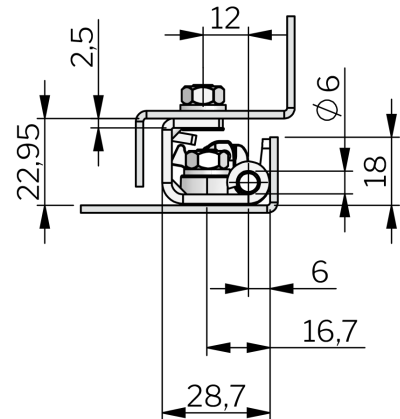

DOLT AVLYFTBART KLICKGÅNGJÄRN, HIGHLANDER, 120°

Dolt gångjärn med en patenterad funktion som gör att dörrdelen kan greppa in i eller lossas från karmdelen med ett hörbart "klick". Enkel dörrmontering genom att dörren placeras i karmdelarna och sedan stängs. Dörrdelen och karmdelen snäpps ihop. Säkra gångjärnet genom att aktivera den röda säkerhetsspärren. Skruvmonterad ramdel. Dörrdelen monteras på svetsbultar. Höger- och vänsterhängd universalmontering. Öppningsvinkel 120°.

MATERIAL

Dörrdel: Zinc die cast, special surface treatment (Passes 30 day salt-spray test according to ISO 9227, equivalent to ASTM B 117.)

Ramdel: Rostfritt stål 304

Pin: Rostfritt stål 303

Safety cam: Glass fibre reinforced Polyamide (PA6GF30)

Bricka: Mässing

RELATERADE PRODUKTER

Liknande produkter: 3-094, 3-096, 3-090, 3-091

Use the Index Code at industrilas.com

TESTS & STANDARDS

Standarder: DIN EN 61373

Industrilas
— When access counts —

Artikelnummer	Beskrivning	Hole spacing
311417	Highlander	40 mm
313021	Highlander	25 mm