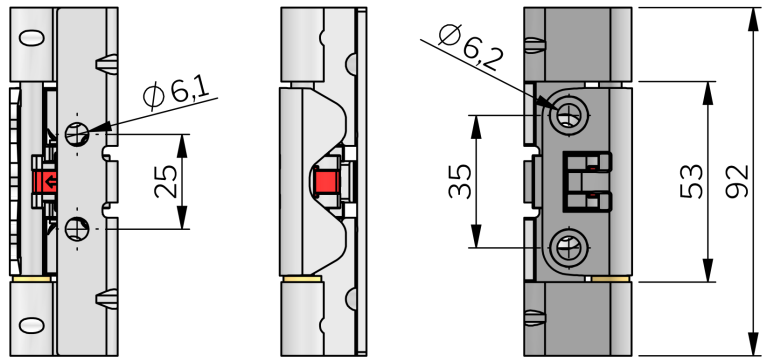

DOLT AVLYFTBART KLICKGÅNGJÄRN, HIGHLANDER, 120°

Dolt gångjärn med en patenterad funktion som gör att dörrdelen kan greppa in i eller lossas från karmdelen med ett hörbart "klick". Enkel dörrmontering genom att dörren placeras i karmdelarna och sedan stängs. Dörrdelen och karmdelen snäpps ihop. Säkra gångjärnet genom att aktivera den röda säkerhetsspärren. Skruvmonterad ramdel. Dörrdelen monteras på svetsbultar. Höger- och vänsterhängd universalmontering. Öppningsvinkel 120°.

MATERIAL

Dörrdel: Zinc die cast, special surface treatment (Passes 30 day salt-spray test according to ISO 9227, equivalent to ASTM B 117.)

Ramdel: Rostfritt stål 304

Pin: Rostfritt stål 303

Safety cam: Glass fibre reinforced Polyamide (PA6GF30)

Bricka: Mässing

RELATERADE PRODUKTER

Liknande produkter: 3-094, 3-096, 3-090, 3-091

Use the Index Code at industrilas.com

TESTS & STANDARDS

Standarder: DIN EN 61373

Industrilas
— When access counts —

Artikelnummer	Beskrivning	Hole spacing
311417	Highlander	40 mm
313021	Highlander	25 mm