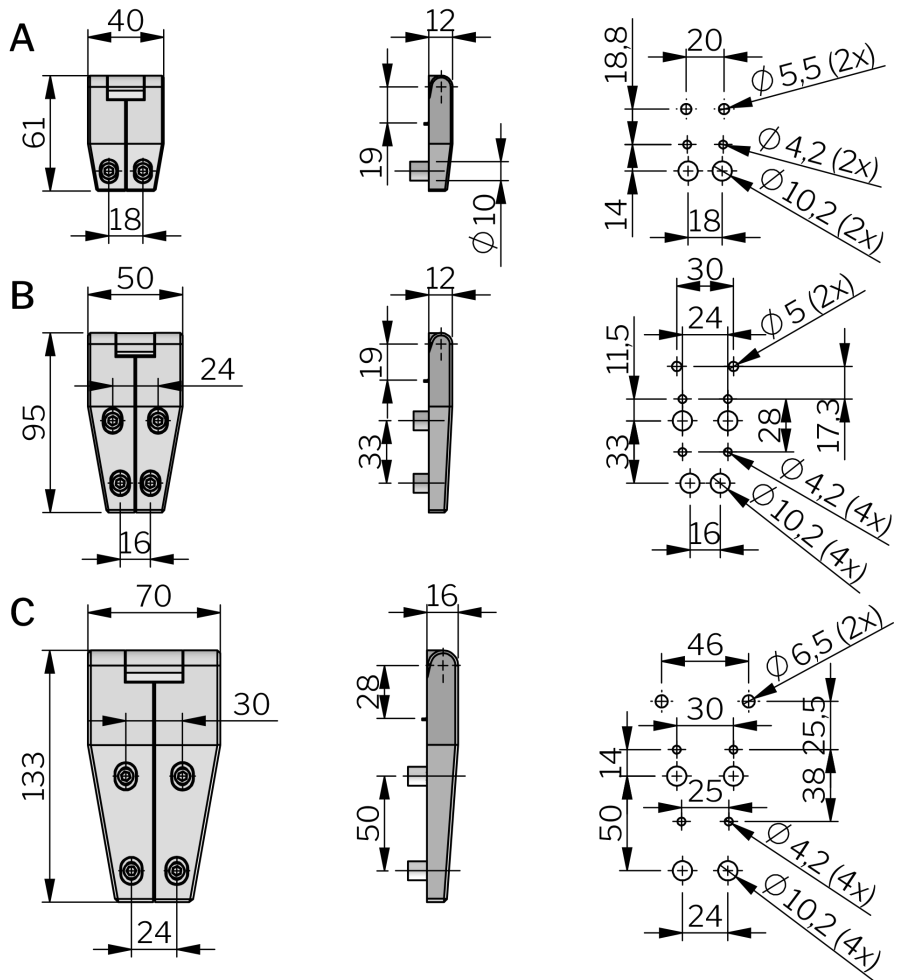

KLIMA-FLEX STÄLLBART 2D-GÅNGJÄRN, 180°

Specialkonstruerade gångjärn för enklare montering på isolerade dörrar. Ställbart i X- och Y-led med 3 mm. Avlyftbart när den undre gångjärnsdelen är borttagen. Monteringsplatta medföljer.

MATERIAL

Gångjärn: Zinc die cast, zinc plated or black texture powder coated
Mounting plate: Zinc die cast, zinc plated
Pin: Stål, förzinkad

RELATERADE PRODUKTER

Liknande produkter: 3-163
Other materials: 6-355
 Use the Index Code at industrilas.com

Artikelnummer	Ytbehandling	Längd	Ritning
321150	Zinc plated	61	A
321151	Zinc plated	95	B
321152	Zinc plated	133	C
321650	Svart	61	A
321651	Svart	95	B
321652	Svart	133	C