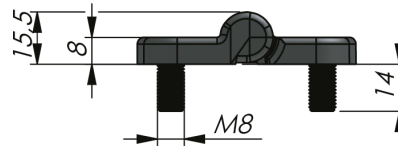

UTVÄNDIGT AVLYFTBART GÅNGJÄRN, 80 × 65 MM, 180°

Utvändigt avlyftbart gångjärn med ingjutna M8-bultar. Finns i vänster- och högerhängda utföranden. I ritningen visas utförandet för vänsterhängd dörr. Öppningsvinkel 180°. Muttrar eller brickor medföljer inte gångjärnet men kan beställas separat (se artikelnummer under Relaterade produkter, Tillbehör på den här sidan).

MATERIAL

Cast-in bolts: Rostfritt stål 303

Gångjärn: Zinc die cast, black texture powder coated

Nut: Stål, förzinkad

Pin: Rostfritt stål 303

Bricka: Stål, förzinkad

RELATERADE PRODUKTER

Tillbehör: 022142, 032156

Use the Index Code at industrilas.com

Artikelnummer	Beskrivning
321664-065	For right hinged door (RH)
321665-065	For left hinged door (LH) (shown above)