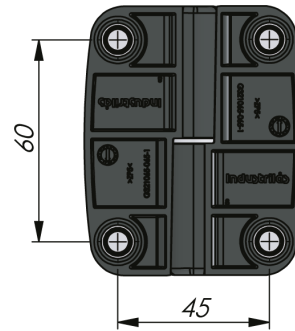

UTVÄNDIGT AVLYFTBART GÅNGJÄRN, 80 × 65 MM, 180°

Utvändigt avlyftbart gångjärn med ingjutna M8-bultar. Finns i vänster- och högerhängda utföranden. I ritningen visas utförandet för vänsterhängd dörr. Öppningsvinkel 180°. Muttrar eller brickor medföljer inte gångjärnet men kan beställas separat (se artikelnummer under Relaterade produkter, Tillbehör på den här sidan).

Use the Index Code at industrilas.com

Artikelnummer	Beskrivning
321664-065	For right hinged door (RH)
321665-065	For left hinged door (LH) (shown above)