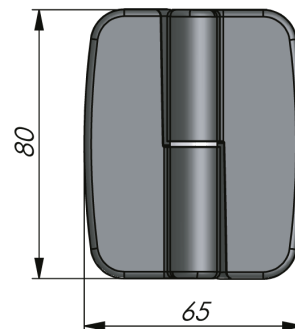

Artikelnummer	Beskrivning
321664-065	For right hinged door (RH)
321665-065	For left hinged door (LH) (shown above)