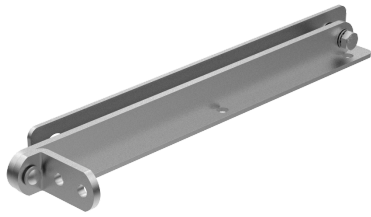

# DÖRRHÅLLARE

Kraftig dörrhållare som låser dörren automatiskt i öppet läge. Vänster- eller högerhängd universalmontering. Skruvmontering.

## MATERIAL

**Door retainer:** Stainless steel 304, Steel, zinc plated or black coated

Artikelnummer	Material	Ytbehandling
542104	Stål	Zinc plated
542504	Stål	Svart
543004	Rostfritt stål 304	-

**Industrilas**  
— When access counts —