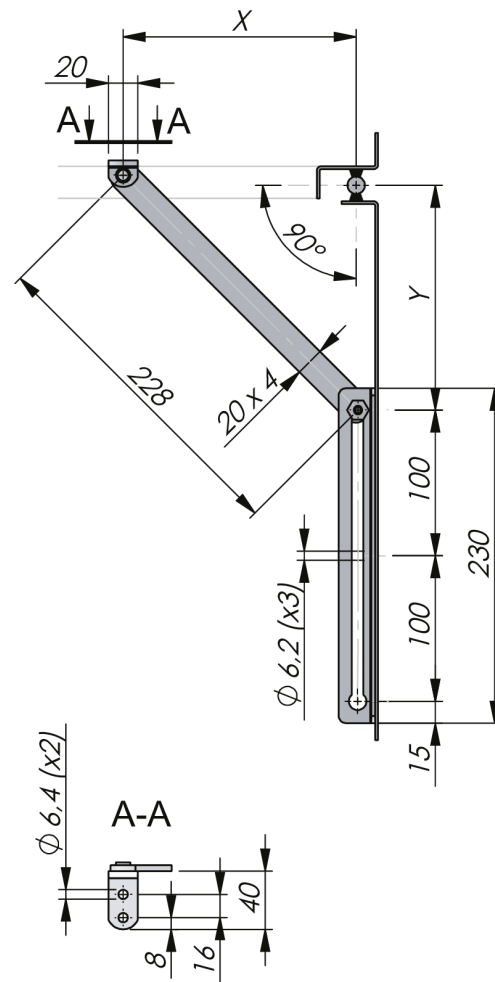

# DÖRRHÅLLARE

Kraftig dörrhållare som låser dörren automatiskt i öppet läge. Vänster- eller högerhängd universalmontering. Skruvmontering.

## MATERIAL

**Door retainer:** Stainless steel 304, Steel, zinc plated or black coated

Artikelnummer	Material	Ytbehandling
542104	Stål	Zinc plated
542504	Stål	Svart
543004	Rostfritt stål 304	-

**Industrilas**  
— When access counts —

**Specifikationer****Beskrivning – öppningsvinkel X=mm Y=mm Min. dörrbredd**

90°	140	180	403 mm
105°	120	166	389 mm
120°	110	150	373 mm
135°	100	146	369 mm