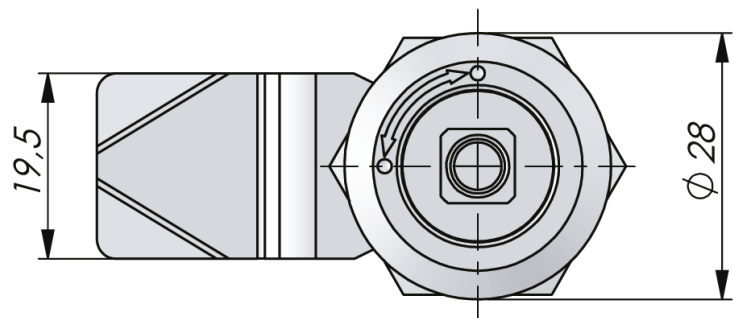

Industriilas
— When access counts —