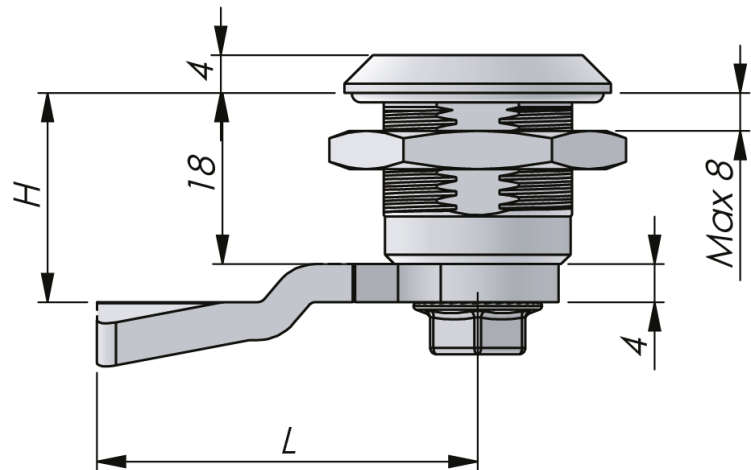

FECHO LINGUETA EM AÇO INOX 18MM ANTI-VIBRAÇÃO

O fecho lingueta anti-vibração é fabricado totalmente em aço inox 316. Você especifica seu fecho lingueta anti-vibração de acordo com sua necessidade escolhendo a bucha, a porca, o miolo, a arruela, o parafuso e a lingueta. O fecho pode ser entregue totalmente desmontado, parcialmente montado com a lingueta avulsa, ou totalmente montado.

Para se obter o grau de proteção IP66, um O-ring e uma gaxeta formada no lugar são aplicados.

MATERIAL

Cam : Steel, passivated

Housing: Aço inox 316

Insert: Zinc die cast, black texture powder coated

Porca: Aço inox 316

Use the Index Code at industriilas.com

TESTS & STANDARDS

Latch is supplied with screw with mechanical thread lock.

Cutout: COMBI

Classifications: IP66, NEMA 4, DIN EN 61373

Industriilas
— When access counts —

Make your selections in each column to create your article number (AAAA-BCCDEF-HHLL)

AAAA Housing	B Porca	CC Insert	D Material do miolo e da bucha	E Montagem	F Cam	HHLL H/L em mm	
2419 Aço inox 316	3 Aço inox 303	01 Quadrado 6	9 Aço inox 316	6 IP66 PUR - not assembled	3 Aço inox 304	0000 Sem lingueta	
		03 Quadrado 7				0445 4 / 45	
	9 Aço inox 316	9 Aço inox 316		05 Quadrado 8	7 IP66 PUR - enclosed cam	9 Aço inox 316	0645 6 / 45
				08 Quadrado 8 / M6			0845 8 / 45
				13 Triângulo 6,5			1045 10 / 45
				14 Triângulo 7			1245 12 / 45
				15 Triângulo 8			1445 14 / 45
				16 Triângulo 10			1645 16 / 45
				17 Triângulo 10 / M5			1845 18 / 45
				2045 20 / 45			
				22 Universal 3mm			2245 22 / 45
				2445 24 / 45			
				24 Universal 5mm			2645 26 / 45
				2845 28 / 45			
				26 Fenda			2845 28 / 45
				3045 30 / 45			
				3245 32 / 45			
				3445 34 / 45			
				3645 36 / 45			
				3845 38 / 45			
4045 40 / 45							
4245 42 / 45							
4445 44 / 45							
4645 46 / 45							
4845 48 / 45							
5045 50 / 45							