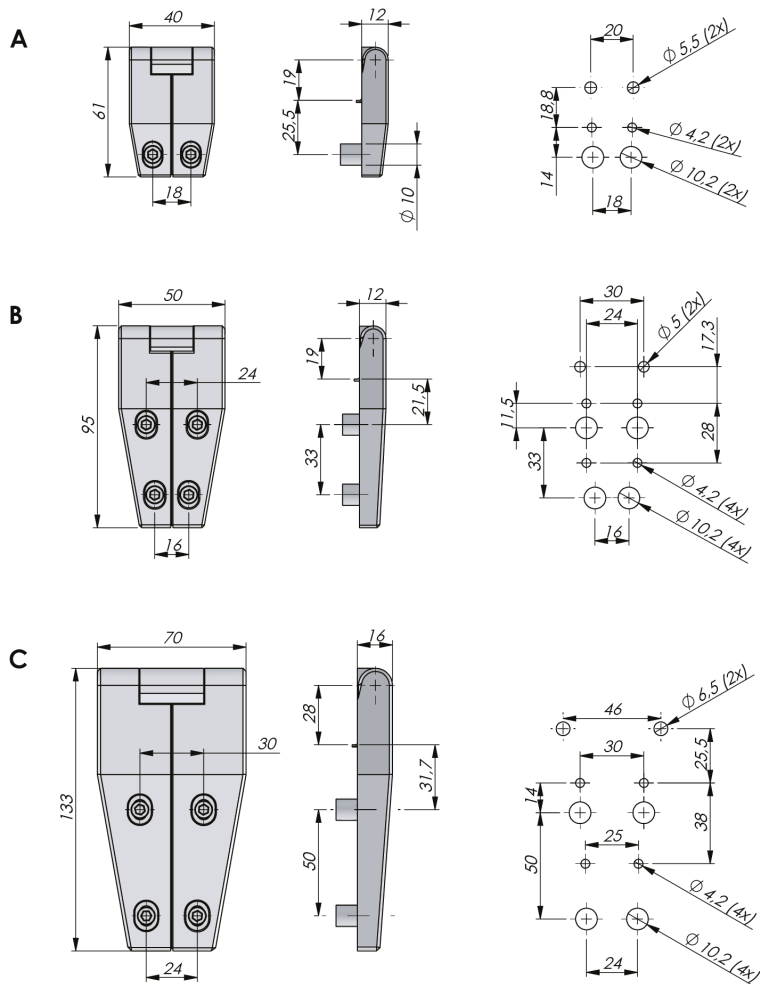

KLIMA-FLEX STÄLLBART 2D-GÅNGJÄRN, 180°, ROSTFRITT STÅL

Specialkonstruerade gångjärn för enklare montering på isolerade dörrar. Ställbart i X- och Y-led med 3 mm och med 180° öppningsvinkel. Monteringsplatta medföljer.

MATERIAL

Gångjärn: Rostfritt stål 304
Mounting plate: Rostfritt stål 304
Pin: Rostfritt stål 304

RELATERADE PRODUKTER

Other materials: 3-160
 Use the Index Code at industrilas.com

TESTS & STANDARDS

On request this hinge may also be delivered in acid-proof stainless steel 316 and acid-proof stainless steel 316L for welding.

Artikelnummer	Ytbehandling	Längd	Bredd	Ritning
323050	Polerat	61	40	A
323051	Polerat	95	50	B
323052	Polerat	133	70	C