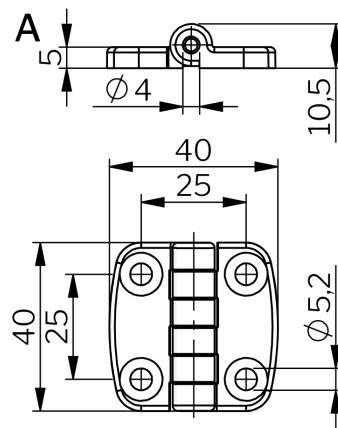

# UTVÄNDIGT GÅNGJÄRN, 180°, ROSTFRITT STÅL

Utvändigt gångjärn av syrafast stål 316 Vänster- och högerhängd universalmontering.

## TESTS & STANDARDS

Standarder: DIN EN 61373

Artikelnummer	Dimension B X L	Hål	Ritning
3290-600404-30	40 x 40 mm	4 x Ø 5,2 mm	A
3290-600504-30	50 x 50 mm	4 x Ø 6,2 mm	B
3290-600604-30	60 x 60 mm	4 x Ø 8,4 mm	C