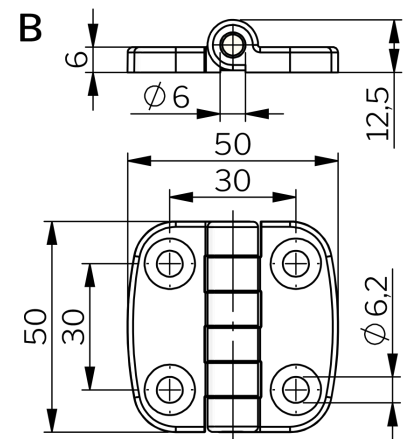

# UTVÄNDIGT GÅNGJÄRN, 180°, ROSTFRITT STÅL

Utvändigt gångjärn av syrafast stål 316 Vänster- och högerhängd universalmontering.

## MATERIAL

Gångjärn: Rostfritt stål 316

## TESTS & STANDARDS

Standarder: DIN EN 61373

Artikelnummer	Dimension B X L	Hål	Ritning
3290-600404-30	40 x 40 mm	4 x Ø 5,2 mm	A
3290-600504-30	50 x 50 mm	4 x Ø 6,2 mm	B
3290-600604-30	60 x 60 mm	4 x Ø 8,4 mm	C