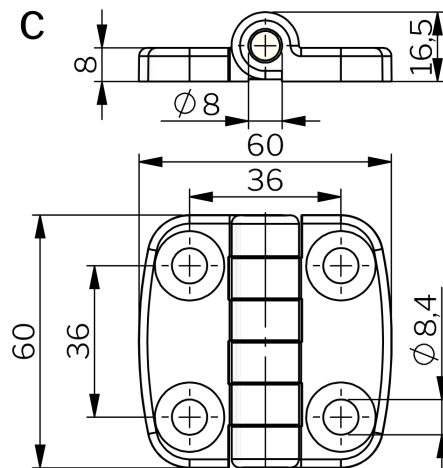

# UTVÄNDIGT GÅNGJÄRN, 180°, ROSTFRITT STÅL

Utvändigt gångjärn av syrafast stål 316 Vänster- och högerhängd universalmontering.

## MATERIAL

Gångjärn: Rostfritt stål 316

## TESTS & STANDARDS

Standarder: DIN EN 61373

Artikelnummer	Dimension B X L	Hål	Ritning
3290-600404-30	40 x 40 mm	4 x Ø 5,2 mm	A
3290-600504-30	50 x 50 mm	4 x Ø 6,2 mm	B
3290-600604-30	60 x 60 mm	4 x Ø 8,4 mm	C