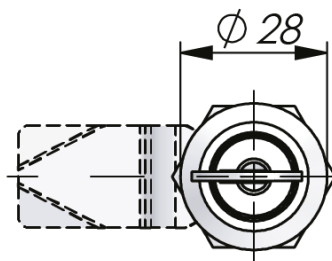

# DREHRIEGELVERSCHLUSS ZYLINDERSCHLOSS 18 MM

Drehriegelverschluss mit Zylinderschloss für Öffnen oder Schließen in Drehrichtung im oder gegen den Uhrzeigersinn einsetzbar. IP54 Schutzklasse. Zunge ist 90° drehbar und der Schlüssel kann in der abgeschlossenen Position abgezogen werden. Ist die Zunge 180° drehbar, kann der Schlüssel in der offenen und der abgeschlossenen Position abgezogen werden.

## TESTS & STANDARDS

**Lochbild:** COMBI

Weitere Ausführungen auf Anfrage lieferbar:  
Zylinder gleichschließend IL1333. Gehäuse C = 30mm.

**Zylinder information:** Lieferung erfolgt mit 3 Schlüsseln, Cylinder with other key codes on request

**Normen:** IP54

**Industrilas**  
— When access counts —

**A product number is created by combining the figures in each column (AAAAAA-BBB-HHLL)**

AAAAAA	Oberfläche	Cylinder	Mutter	BBB	Zungen-Drehung	HHLL	H/L in mm
241334	Verchromt	Gleichschließend IL101	Standard	000	Ohne Zunge	0000	Ohne Zunge
241534	Schwarz	Gleichschließend IL101	Standard	180	180°	0445	4 / 45
241335	Verchromt	Gleichschließend IL101	Erdungsmutter	090	90°	0645	6 / 45
241535	Schwarz	Gleichschließend IL101	Erdungsmutter			0845	8 / 45
241336	Verchromt	Verschiedenschließend	Standard			1045	10 / 45
241536	Schwarz	Verschiedenschließend	Standard			1245	12 / 45
241337	Verchromt	Verschiedenschließend	Erdungsmutter			1445	14 / 45
241539	Schwarz	Verschiedenschließend	Erdungsmutter			1645	16 / 45
241336-HNS	Verchromt	Hauptschlüssel-System *	Standard			1845	18 / 45
241536-HNS	Schwarz	Hauptschlüssel-System *	Standard			2045	20 / 45
						2245	22 / 45
						2445	24 / 45
						2645	26 / 45
						2845	28 / 45
						3045	30 / 45
						3245	32 / 45
						3445	34 / 45
						3645	36 / 45
						3845	38 / 45
						4045	40 / 45
						4245	42 / 45
						4445	44 / 45
						4645	46 / 45
						4845	48 / 45
						5045	50 / 45