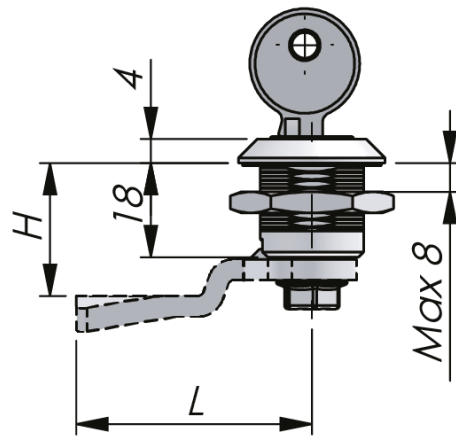

# DREHRIEGELVERSCHLUSS ZYLINDERSCHLOSS 18 MM

Drehriegelverschluss mit Zylinderschloss für Öffnen oder Schließen in Drehrichtung im oder gegen den Uhrzeigersinn einsetzbar. IP54 Schutzklasse. Zunge ist 90° drehbar und der Schlüssel kann in der abgeschlossenen Position abgezogen werden. Ist die Zunge 180° drehbar, kann der Schlüssel in der offenen und der abgeschlossenen Position abgezogen werden.

## TESTS & STANDARDS

**Lochbild:** COMBI

Weitere Ausführungen auf Anfrage lieferbar:  
Zylinder gleichschließend IL1333. Gehäuse C = 30mm.

**Zylinder information:** Lieferung erfolgt mit 3 Schlüsseln, Cylinder with other key codes on request

**Normen:** IP54

**Industrilas**  
— When access counts —

**A product number is created by combining the figures in each column (AAAAAA-BBB-HHLL)**

AAAAAA	Oberfläche	Cylinder	Mutter	BBB	Zungen-Drehung	HHLL	H/L in mm
241334	Verchromt	Gleichschließend IL101	Standard	000	Ohne Zunge	0000	Ohne Zunge
241534	Schwarz	Gleichschließend IL101	Standard	180	180°	0445	4 / 45
241335	Verchromt	Gleichschließend IL101	Erdungsmutter	090	90°	0645	6 / 45
241535	Schwarz	Gleichschließend IL101	Erdungsmutter			0845	8 / 45
241336	Verchromt	Verschiedenschließend	Standard			1045	10 / 45
241536	Schwarz	Verschiedenschließend	Standard			1245	12 / 45
241337	Verchromt	Verschiedenschließend	Erdungsmutter			1445	14 / 45
241539	Schwarz	Verschiedenschließend	Erdungsmutter			1645	16 / 45
241336-HNS	Verchromt	Hauptschlüssel-System *	Standard			1845	18 / 45
241536-HNS	Schwarz	Hauptschlüssel-System *	Standard			2045	20 / 45
						2245	22 / 45
						2445	24 / 45
						2645	26 / 45
						2845	28 / 45
						3045	30 / 45
						3245	32 / 45
						3445	34 / 45
						3645	36 / 45
						3845	38 / 45
						4045	40 / 45
						4245	42 / 45
						4445	44 / 45
						4645	46 / 45
						4845	48 / 45
						5045	50 / 45