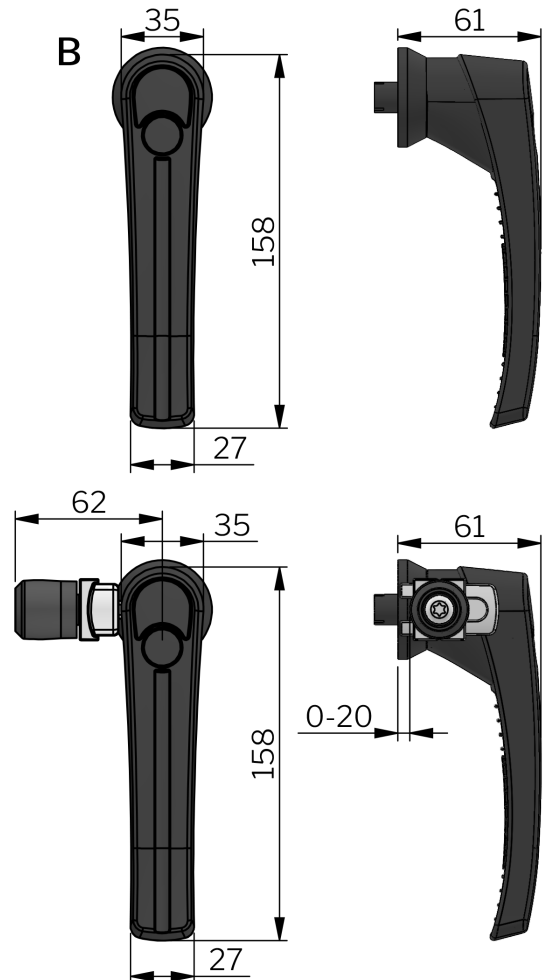

MATERIAL

Parafuso: Aço inox 303

Maçaneta: Zinc die cast, silver grey coated

RELATED PRODUCTS

Latching units: 2-311ab, 2-311cd, 2-316a, 2-316b

Roller cams: 2-312ab, 2-312cd

Rod links: 2-313b

Safety catches: 2-314

Keys: 2-372, 2-370

Use the Index Code at industrilas.com

TESTS & STANDARDS

Classifications: VDI 6022

Inside handle may only be used in combination with non-locking outside handle. Red handles available on request.

Key extraction: Open / Closed

A

B

Industrilás
— When access counts —

P/N	Descrição	Door	Tipo de travamento
2651-215000	Com lingueta com rolete	Inswing	Sem travamento
2651-215105	Com lingueta com rolete	Inswing	Quadrado 8
2651-215114	Com lingueta com rolete	Inswing	Triângulo 7
2651-215134	Com lingueta com rolete	Inswing	Recessed hexagon 8 (5/16 inch)
2651-215280	Com lingueta com rolete	Inswing	IL101 *
2651-215281	Com lingueta com rolete	Inswing	IL0333 *
2651-215290	Com lingueta com rolete	Inswing	Segredos diferentes *
2651-215400	Sem lingueta com rolete	Outswing	Sem travamento
2651-215505	Sem lingueta com rolete	Outswing	Quadrado 8
2651-215514	Sem lingueta com rolete	Outswing	Triângulo 7
2651-215534	Sem lingueta com rolete	Outswing	Recessed hexagon 8 (5/16 inch)
2651-215680	Sem lingueta com rolete	Outswing	IL101 *
2651-215681	Sem lingueta com rolete	Outswing	IL0333 *
2651-215690	Sem lingueta com rolete	Outswing	Segredos diferentes *
2651-235400	Maçaneta em peça única. Sem lingueta com rolete	Outswing	Sem travamento
2651-235700	Maçaneta em peça única. Sem lingueta com rolete	Outswing	Para uso com cadeado