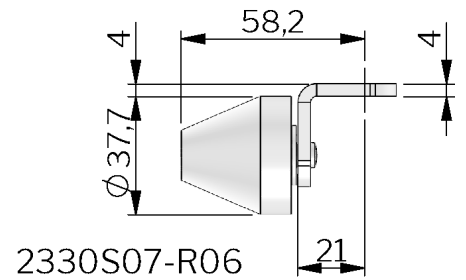

KLIMA-FLEX 1-RULLREGLAR

Rullreglar av rostfritt stål 304 för Klima-flex 1. Klima-flex-systemet är utformat för snabb och enkel montering. Rullreglar minskar friktionen i låsningen och ökar tätningskompressionen.

MATERIAL

Roller cam: Stainless steel 304 and glass fibre reinforced Polyamide (PA6GF30), black, or stainless steel

TESTS & STANDARDS

Standarder: VDI 6022

Artikelnummer	Beskrivning	För låsenhet
2330S07-R01	Roller cam, roller in PA6	All
2330S07-R05	Roller cam, roller in PA6	All
2330S07-R06	Roller cam, roller in stainless steel (303)	All
2330S07-R08	Roller cam, roller in PA6	All