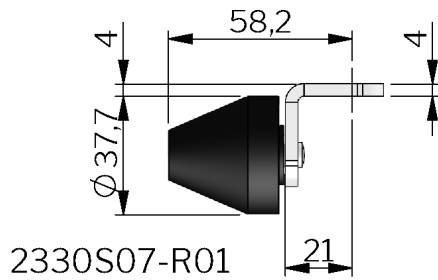

KLIMA-FLEX 1-RULLREGLAR

Rullreglar av rostfritt stål 304 för Klima-flex 1. Klima-flex-systemet är utformat för snabb och enkel montering. Rullreglar minskar friktionen i låsningen och ökar tätningskompressionen.

MATERIAL

Roller cam: Stainless steel 304 and glass fibre reinforced Polyamide (PA6GF30), black, or stainless steel

TESTS & STANDARDS

Standarder: VDI 6022

Artikelnummer	Beskrivning	För låsenhet
2330S07-R01	Roller cam, roller in PA6	All
2330S07-R05	Roller cam, roller in PA6	All
2330S07-R06	Roller cam, roller in stainless steel (303)	All
2330S07-R08	Roller cam, roller in PA6	All