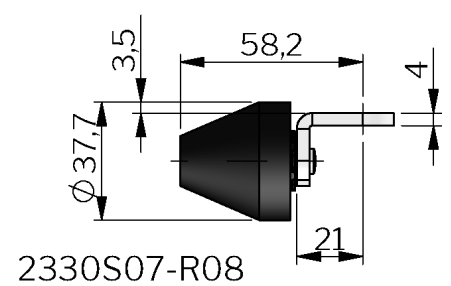

KLIMA-FLEX 1-RULLREGLAR

Rullreglar av rostfritt stål 304 för Klima-flex 1. Klima-flex-systemet är utformat för snabb och enkel montering. Rullreglar minskar friktionen i låsningen och ökar tätningskompressionen.

MATERIAL

Roller cam: Stainless steel 304 and glass fibre reinforced Polyamide (PA6GF30), black, or stainless steel

TESTS & STANDARDS

Standarder: VDI 6022

Artikelnummer	Beskrivning	För låsenhet
2330S07-R01	Roller cam, roller in PA6	All
2330S07-R05	Roller cam, roller in PA6	All
2330S07-R06	Roller cam, roller in stainless steel (303)	All
2330S07-R08	Roller cam, roller in PA6	All