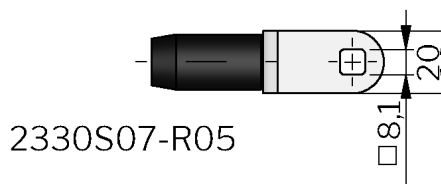

KLIMA-FLEX 1-RULLREGLAR

Rullreglar av rostfritt stål 304 för Klima-flex 1. Klima-flex-systemet är utformat för snabb och enkel montering. Rullreglar minskar friktionen i låsningen och ökar tätningskompressionen.

MATERIAL

Roller cam: Stainless steel 304 and glass fibre reinforced Polyamide (PA6GF30), black, or stainless steel

TESTS & STANDARDS

Standarder: VDI 6022

Artikelnummer	Beskrivning	För låsenhet
2330S07-R01	Roller cam, roller in PA6	All
2330S07-R05	Roller cam, roller in PA6	All
2330S07-R06	Roller cam, roller in stainless steel (303)	All
2330S07-R08	Roller cam, roller in PA6	All