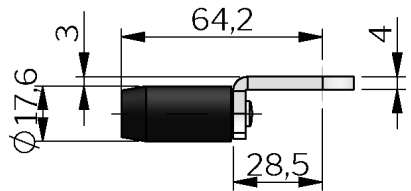

KLIMA-FLEX 1-RULLREGLAR

Rullreglar av rostfritt stål 304 för Klima-flex 1. Klima-flex-systemet är utformat för snabb och enkel montering. Rullreglar minskar friktionen i låsningen och ökar tätningskompressionen.

MATERIAL

Roller cam: Stainless steel 304 and glass fibre reinforced Polyamide (PA6GF30), black, or stainless steel

TESTS & STANDARDS

Standarder: VDI 6022

Artikelnummer	Beskrivning	För låsenhet
2330S07-R01	Roller cam, roller in PA6	All
2330S07-R05	Roller cam, roller in PA6	All
2330S07-R06	Roller cam, roller in stainless steel (303)	All
2330S07-R08	Roller cam, roller in PA6	All