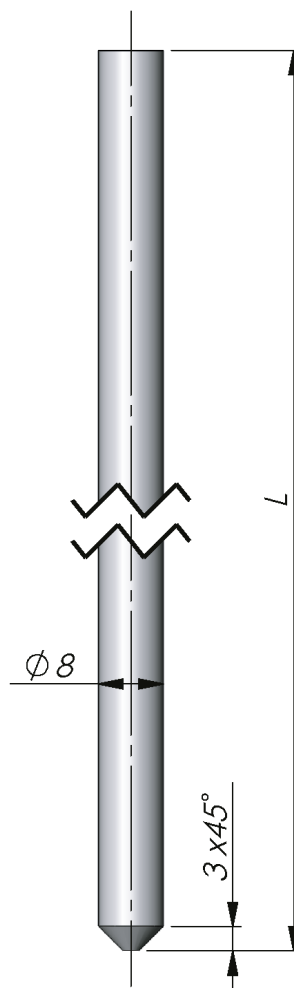

KLIMA-FLEX VARÃO REDONDO

Para acionar duas ou mais unidades de travamento com uma única maçaneta, use-se um varão interligado às unidades de travamento por meio de links para varão. Os varões são fixos nos links para varão e permitem travar vários pontos com uma única maçaneta. Fornecidos com medidas padrão ou medidas customizadas de acordo com a tabela.

Varões com medidas especiais podem ser adquiridas por encomenda.

**MATERIAL**

Rod: Aço, zincado

RELATED PRODUCTS

Rod links: 2-313b

Use the Index Code at industriilas.com

TESTS & STANDARDS

Classifications: VDI 6022

P/N	Descrição	Material
282150-1000	L=1000 mm	Aço
282150-1100	L=1100 mm	Aço
282150-1200	L=1200 mm	Aço
282150-1300	L=1300 mm	Aço
282150-1400	L=1400 mm	Aço
282150-1500	L=1500 mm	Aço
282150-1600	L=1600 mm	Aço
282150-1700	L=1700 mm	Aço
282150-900	L=900 mm	Aço
282150-L	L = Custom rod length in mm	Aço
283050-1000	L=1000 mm	Aço inox 304
283050-1100	L=1100 mm	Aço inox 304
283050-1200	L=1200 mm	Aço inox 304
283050-1300	L=1300 mm	Aço inox 304
283050-1400	L=1400 mm	Aço inox 304
283050-1500	L=1500 mm	Aço inox 304
283050-1600	L=1600 mm	Aço inox 304
283050-1700	L=1700 mm	Aço inox 304
283050-900	L=900 mm	Aço inox 304
283050-L	L = Custom rod length in mm	Aço inox 304