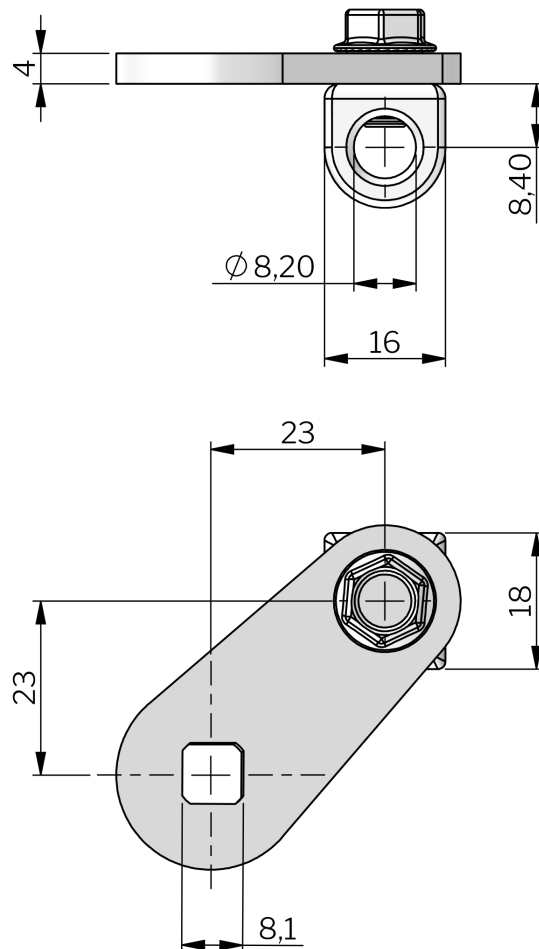

KLIMA-FLEX 1 LINK PARA VARÃO

Links para varão - Sistema Klima-flex são usados para acionar duas ou mais unidades de travamento com uma única maçaneta. A maçaneta e os links para varão são montados na unidade de travamento permitindo a conexão de vários pontos de travamento com uma única maçaneta.

MATERIAL

Link: Aço inox 304

Rod connection: Zamak, zincado

Parafuso: Aço inox 304

RELATED PRODUCTS

Interlink rods: 2-313a

Use the Index Code at industriilas.com

TESTS & STANDARDS

Classifications: VDI 6022

Industriilas
— When access counts —

P/N	Descrição	Material
263079-10	Rod link	Aço inox 304
265079-10	Rod link	Aço