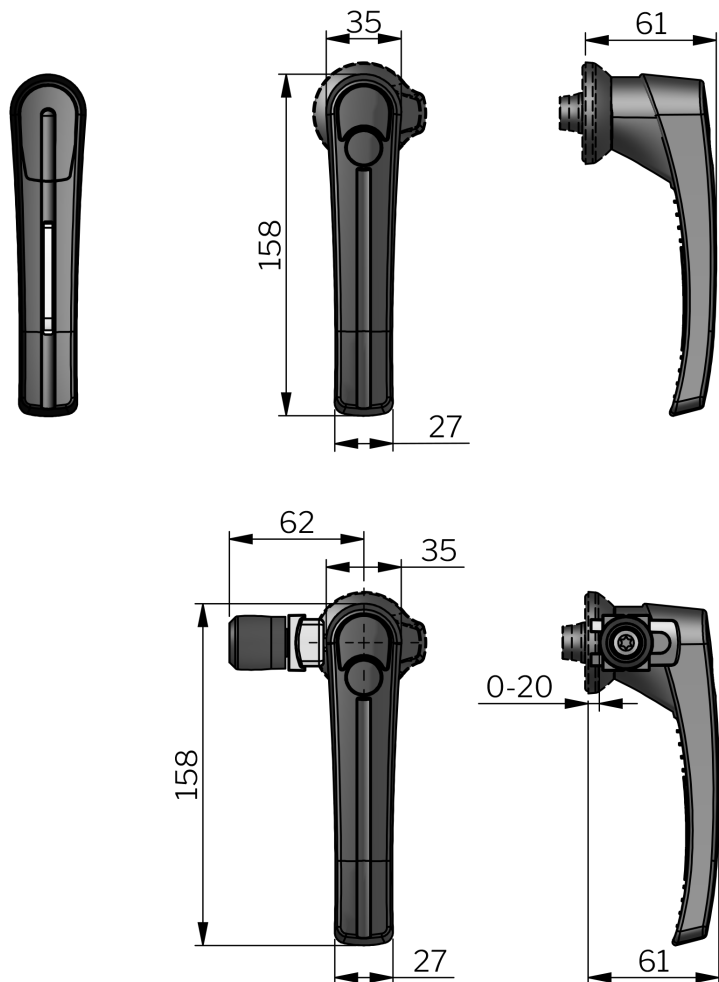

KLIMA-FLEX 2 GRIFF

Der Klima-flex 2 Griff ermöglicht eine extrem einfache Montage. Er kann an der Innen- oder Außenseite der Tür montiert werden und ist in drei Ausführungen erhältlich: mit Werkzeugschloss, mit Zylinderschloss und ohne Verschluss.

Für nach Innen öffnende Türen besitzt der Griff einen integrierten, anpassbaren Rollenzungen, der für eine geringere Reibung und eine höhere Komprimierung der Dichtung sorgt. Der Zapfen befindet sich normalerweise auf der linken Griffseite, kann jedoch auch auf der rechten Seite montiert werden.

MATERIAL

Griff: Polyamid glasfaserverstärkt (PA6GF30)

Rollenzunge: Zinc die cast, glass fibre reinforced Polyamid (PA6GF30)

Schraube: Edelstahl 303

ÄHNLICHE PRODUKTE

Griffe: 2-315c, 2-315f

Latching units: 2-315c, 2-315gh

Safety catches: 2-315f

Schlüssel: 2-372, 2-370

Rod links: 2-315f

Use the Index Code at industrilas.com

TESTS & STANDARDS

Normen: VDI 6022

Polyamid (PA6GF30) entspricht der Anforderungen der VDI 6022. Griffe sind auf Anfrage auch in anderen Farben erhältlich.

Zylinder information: Cylinder with other key codes on request

Schlüssel abziehbar in Position: Open / Closed

Industrilas
— When access counts —