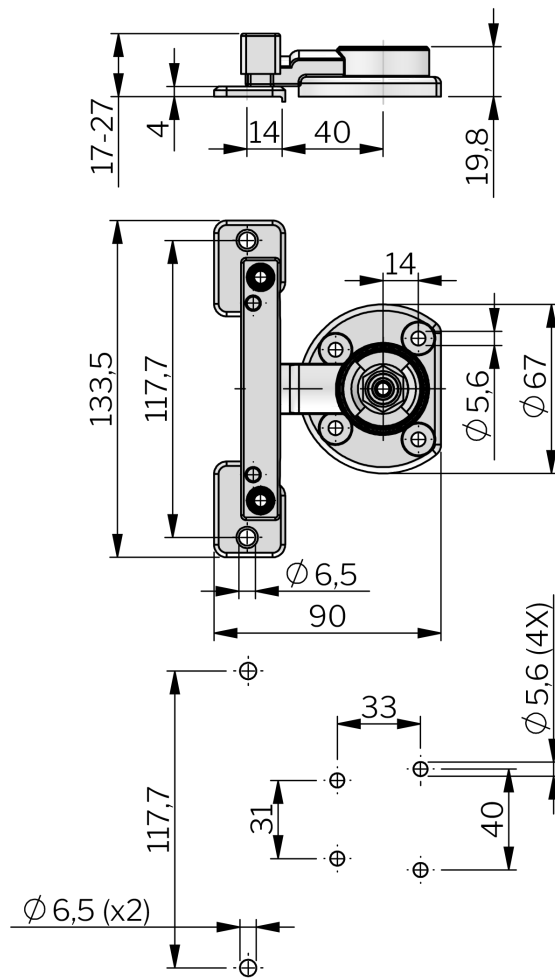

KLIMA-FLEX 1 FECHO DE SOBREPOR

Klima-flex 1 Fecho de sobrepor para portas com sentido de abertura externo.

O fecho é fornecido com ou sem batente ajustável.

MATERIAL

Base plate: Zamak, zincado

Cam : Aço inox 303

Batente: Zamak, zincado

RELATED PRODUCTS

Handles: 2-310ab, 2-310c

Use the Index Code at industrilas.com

P/N	Descrição
265078-D01	With adjustable striker
265078-D01-1	Without striker
265078-D03	With adjustable striker