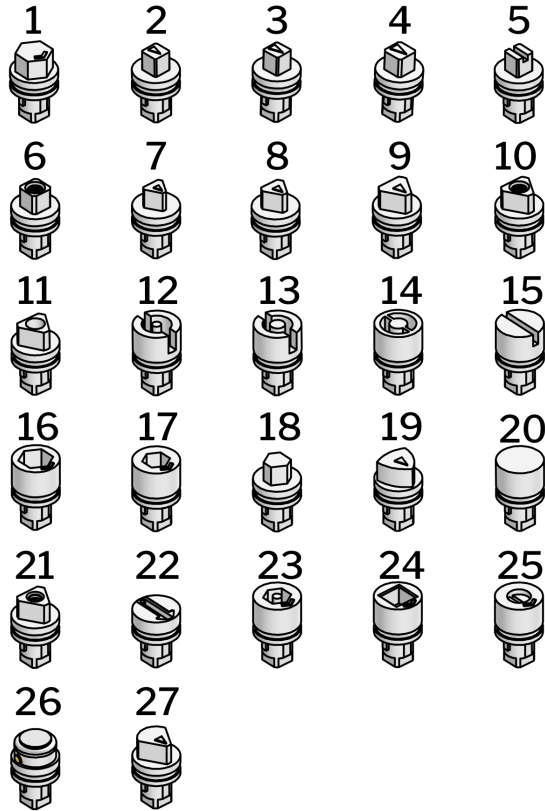

## MATERIAL

**Bricka:** Rostfritt stål 304

**Insats:** Zinc die cast, chrome plated or black texture powder coated

**Skruv:** Stål, förzinkad

## RELATERADE PRODUKTER

**Needed components for a complete system:**  
2-020

**Housings:** 2-021

**Reglar:** 2-481, 2-491, 2-510, 2-520

Use the Index Code at [industrilas.com](http://industrilas.com)

Artikelnummer	Beskrivning	Ytbehandling	Ritning
221301-IB	Hexagon 11	Krom	1
221307-IB	Fyrkant 6	Krom	2
221308-IB	Fyrkant 7	Krom	3
221309-IB	Fyrkant 8	Krom	4
221310-IB	Square 8 / slotted	Krom	5
221311-IB	Fyrkant 8 / M6	Krom	6
221312-IB	Trekant 7	Krom	7
221313-IB	Trekant 8	Krom	8
221314-IB	Triangular 10	Krom	9
221315-IB	Triangular 10 / M6	Krom	10
221316-IB	Double bit 3	Krom	12
221317-IB	Double bit 5	Svart	13
221318-IB	Daimler Benz	Krom	14
221319-IB	Triangular 10 / SEN	Krom	11
221320-IB	Slotted	Krom	15
221321-IB	Recessed hexagon 10	Krom	16
221322-IB	Recessed hexagon 8	Krom	17
221323-IB	Hexagon 8,5	Krom	18
221324-IB	ES 3	Krom	19
221326-IB	Blind plug	Krom	20
221328-IB	Triangular 10 / M5	Krom	21
221339-IB	Triangle 10 - radius	Krom	27
221341-IB	Slotted, recessed	Krom	22
221347-IB	Recessed hex 8 / 3 mm pin	Krom	23
221348-IB	Recessed square 8	Krom	24
221349-IB	Slotted 3	Krom	25
221351-IB	Sthlm Energy	Krom	26
221601-IB	Hexagon 11	Svart	1
221607-IB	Fyrkant 6	Svart	2
221608-IB	Fyrkant 7	Svart	3
221609-IB	Fyrkant 8	Svart	4
221610-IB	Square 8 / slotted	Svart	5
221611-IB	Fyrkant 8 / M6	Svart	6
221612-IB	Trekant 7	Svart	7
221613-IB	Trekant 8	Svart	8
221614-IB	Triangular 10	Svart	9
221615-IB	Triangular 10 / M6	Svart	10
221616-IB	Double bit 3	Svart	12
221617-IB	Double bit 5	Svart	13
221618-IB	Daimler Benz	Svart	14
221619-IB	Triangular 10 / SEN	Svart	11
221620-IB	Slotted	Svart	15
221621-IB	Recessed hexagon 10	Svart	16