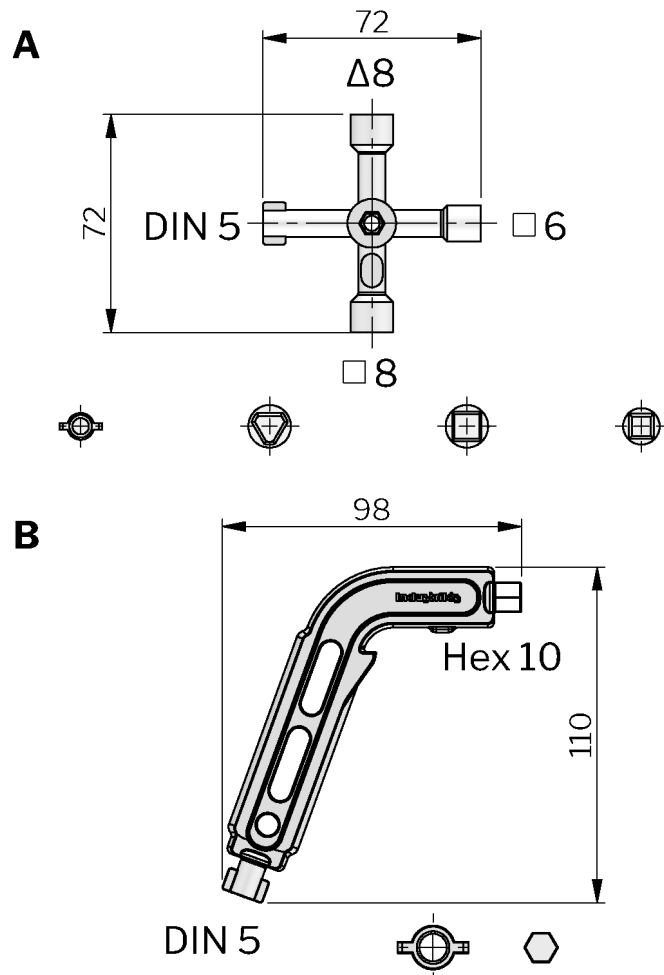

CHAVE MULTIUSO PARA FECHOS LINGUETA

Três tipos diferentes de Chaves Multiuso:

Desenho Superior: quatro tipos de chave Multi-formato: "Triângulo 8", "Quadrado 6", "Quadrado 8", e "Duplo Bit 5" O Sextavado no centro do corpo transforma a chave em uma chave de fenda para bits sextavados.

Desenho Inferior: Chave multiuso com duas opções diferentes:

Versão A) "Duplo Bit 5" e "Sextavado 10" ("Sex 10").

Versão B) "Duplo Bit 5" e "Deutsche Bahn" ("conhecido como DB")

MATERIAL

Key: Zinc/steel

TESTS & STANDARDS

On request, key 291153/-57 can be made with a combination of other inserts and / or customer logotype. Other colours on request. DIN 5 also known as Double Bit 5

P/N	Descrição	Desenho
291135	Four-way multi-key with bit holder (top drawing)	A
291100-2435-01	Two-way multi-key with bits Hex 10 and DIN 5 (bottom drawing)	B
291100-2430-01	Two-way multi-key with bits Deutsche Bahn and DIN 5	Não mostrado