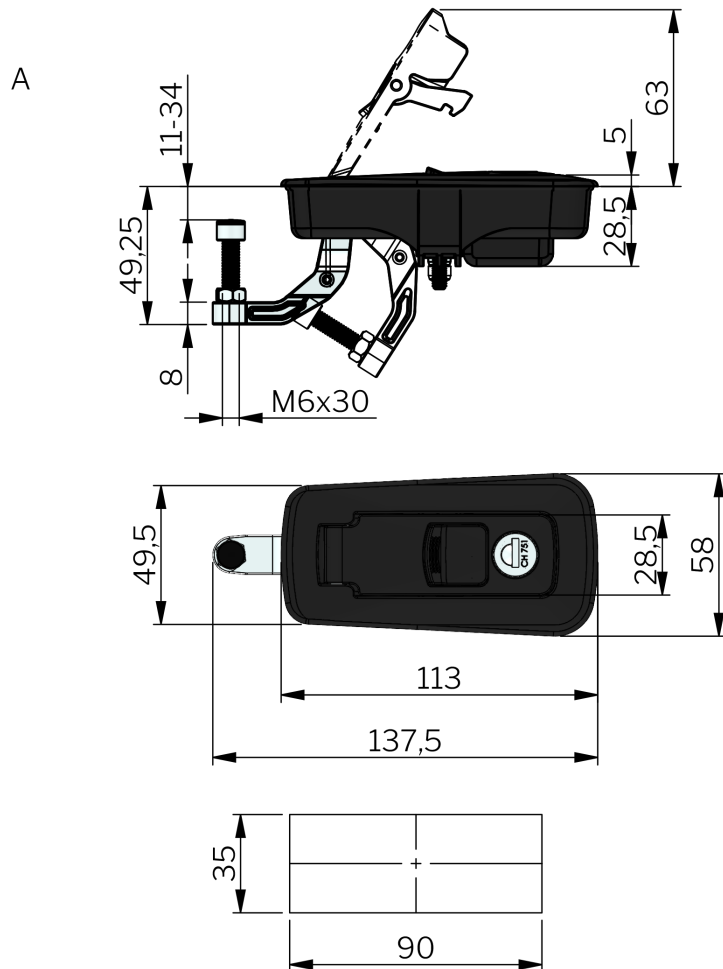

# INFÄLLT KOMPRESSIONSLSÅS, TÄTAD

Infällt kompressionslås som är tätad mot vatten och damm. Låset har ett ställbart låsdjup på 11–61 mm och lämpar sig för en dörrtjocklek på upp till 7 mm. Finns med cylindrar för olika eller lika låsning. Nyckelkoder för olika låsning och nyckelkod CH751 är stämplad på cylinderns dammlock. Övriga nyckelkoder visas bara på insidan av låset. Levereras med monteringsbeslag för snabb och enkel montering. PUR-tätning och O-ringar gör den damm- och spoltät enligt IP66.

## MATERIAL

**Latching arm inside sealed area:** Zinc die cast, zinc plated

**Gaskets:** EPDM

**Handtag:** Zinc die cast, black texture powder coated

**Låshus:** Glass fibre reinforced Polyamide (PA6GF30) or zinc die cast, E-coat and black texture powder coated

**Mounting bracket:** Glass fibre reinforced Polyamide (PA6GF30)

**Nut:** Stål, förzinkad

**Pin:** Rostfritt stål 303

**Skruv:** Stål, förzinkad

**O-ring:** NBR

**Push button:** Glass fibre reinforced polyamide (PA6GF30)

## TESTS & STANDARDS

**Key extraction:** Open / Closed

**Standarder:** IP66, DIN EN 61373

Optional 3 mm flat gasket when mounting latch on structured surfaces, such as "diamond plate" etc.

**Industrilas**  
— When access counts —