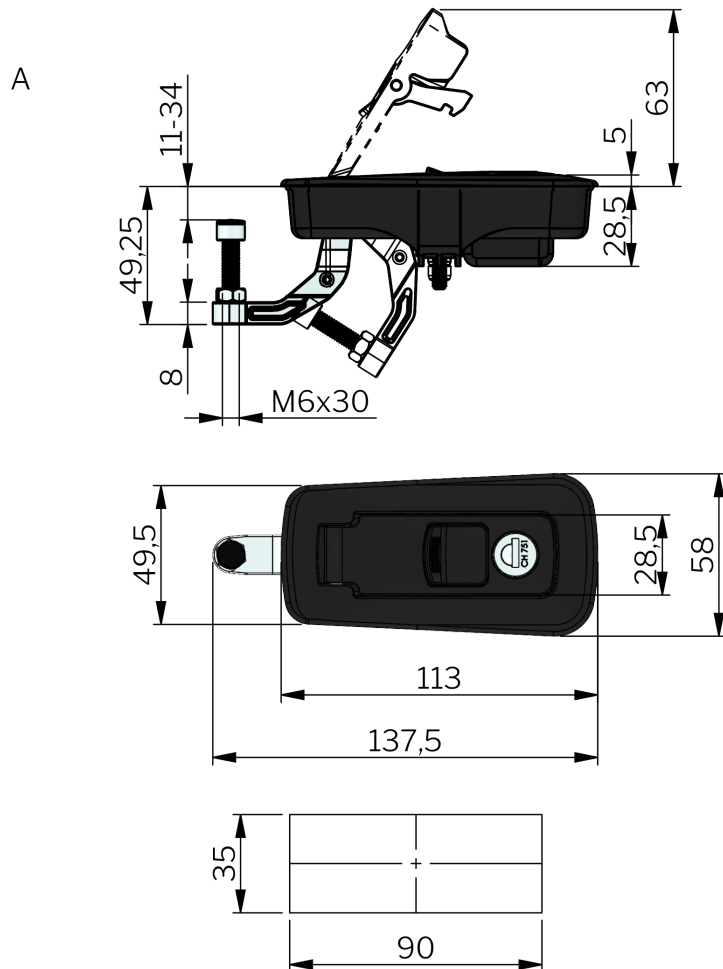

LOQUET À COMPRESSION AFFLEURANT SCELLÉ

Loquet de compression encastré, étanche eau et poussière. Plage de prise réglable de 11 à 28 mm. Convient à une épaisseur de porte jusqu'à 7 mm. Disponible avec cylindres à clé différente ou clé identique. Les codes de clé pour les cylindres à clé différente et le code CH751 sont estampés sur le couvercle antipoussière. Autres codes de clé uniquement indiqués sur l'intérieur du loquet.

Livré avec un support de montage pour assemblage rapide et facile. Joint en PUR et joints toriques assurent une protection IP66 contre l'eau et la poussière.

MATÉRIAU

Latching arm inside sealed area: Zinc moulé sous pression, zingué

Écrou: Acier, galvanisé

Pin: Acier inoxydable 303

Vis: Acier, galvanisé

O-ring: NBR

Push button: Glass fibre reinforced polyamide (PA6GF30)

RELATED PRODUCTS

Similar products: 2-396, 2-397

Accessories: 2-398, 281570-007000

Use the Index Code at industrilas.com

TESTS & STANDARDS

Key extraction: Open / Closed

Standards: IP66, DIN EN 61373

Optional 3 mm flat gasket when mounting latch on structured surfaces, such as "diamond plate" etc.