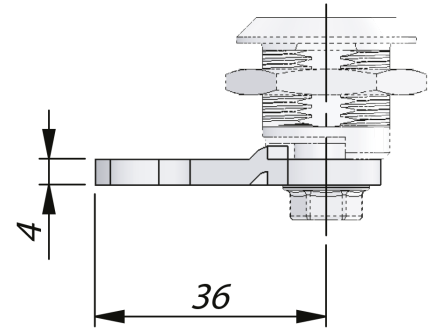

# LINGUETA EM FORMATO DE GANCHO

Lingueta em Gancho para Fecho Lingueta, e similares.

Em duas opções:

Com ressalto para usar com buchas com limitação de rotação externa.

Sem ressalto para usar com buchas com limitação de rotação interna.

## MATERIAL

Cam : Hardened steel

P/N	Descrição	Projection	Desenho
232180-1	Right (shown)	Sim	B
232180-2	Esquerda	Sim	B
232180-U	Universal	Sem	B
232183-1	Right (shown)	Sim	A
232183-2	Esquerda	Sim	A
232183-U	Universal	Sem	A