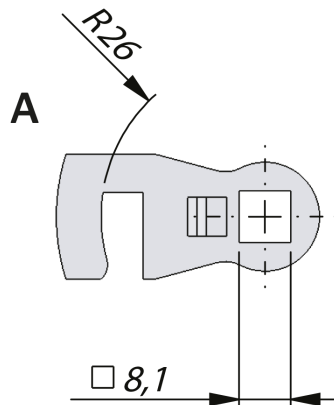

# LINGUETA EM FORMATO DE GANCHO

Lingueta em Gancho para Fecho Lingueta, e similares.

Em duas opções:

Com ressalto para usar com buchas com limitação de rotação externa.

Sem ressalto para usar com buchas com limitação de rotação interna.

## MATERIAL

Cam : Hardened steel

P/N	Descrição	Projection	Desenho
232180-1	Right (shown)	Sim	B
232180-2	Esquerda	Sim	B
232180-U	Universal	Sem	B
232183-1	Right (shown)	Sim	A
232183-2	Esquerda	Sim	A
232183-U	Universal	Sem	A