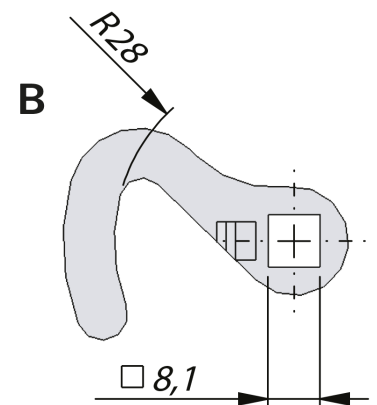

# LINGUETA EM FORMATO DE GANCHO

Lingueta em Gancho para Fecho Lingueta, e similares.

Em duas opções:

Com ressalto para usar com buchas com limitação de rotação externa.

Sem ressalto para usar com buchas com limitação de rotação interna.

## MATERIAL

Cam : Hardened steel

P/N	Descrição	Projection	Desenho
232180-1	Right (shown)	Sim	B
232180-2	Esquerda	Sim	B
232180-U	Universal	Sem	B
232183-1	Right (shown)	Sim	A
232183-2	Esquerda	Sim	A
232183-U	Universal	Sem	A