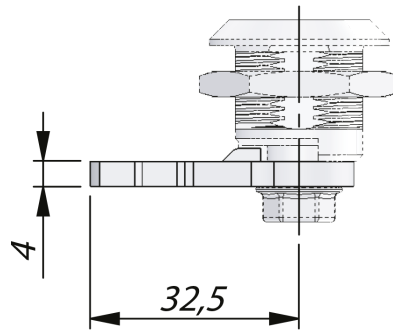

# LINGUETA EM FORMATO DE GANCHO

Lingueta em Gancho para Fecho Lingueta, e similares.

Em duas opções:

Com ressalto para usar com buchas com limitação de rotação externa.

Sem ressalto para usar com buchas com limitação de rotação interna.

## MATERIAL

Cam : Hardened steel

P/N	Descrição	Projection	Desenho
232180-1	Right (shown)	Sim	B
232180-2	Esquerda	Sim	B
232180-U	Universal	Sem	B
232183-1	Right (shown)	Sim	A
232183-2	Esquerda	Sim	A
232183-U	Universal	Sem	A