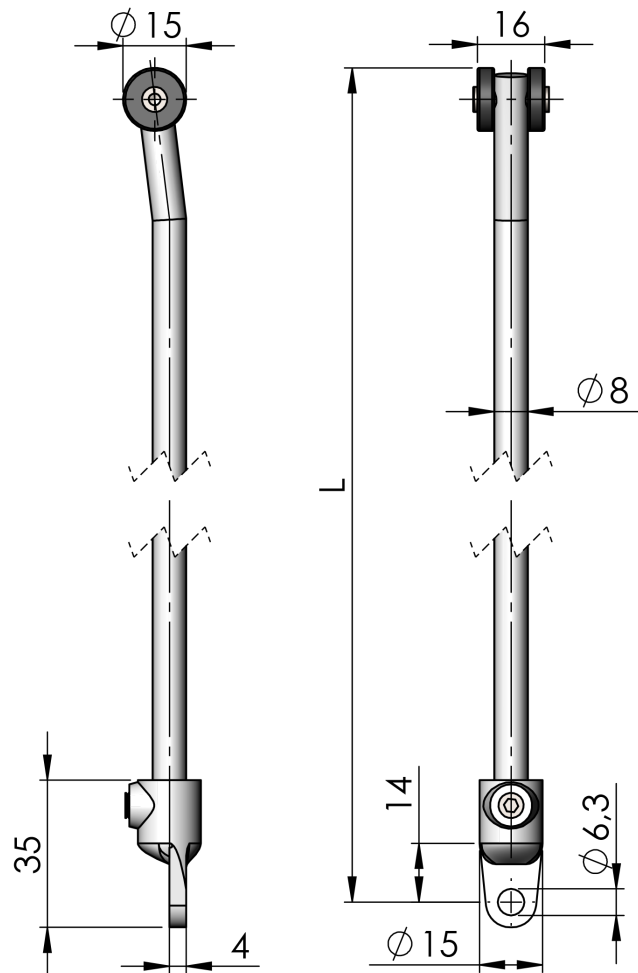

VARÕES REDONDOS COM ROLETES 15MM (R) AÇO ZINCADO

Varões redondos de $\varnothing 8\text{mm}$ com roletes de $\varnothing 15\text{mm}$ para linguetas multi-ponto. O comprimento L é a medida total do varão até o fim do rolete. O Varão modelo R. O Varão modelo R é montado com um adaptador (não incluso). O adaptador soma 14mm ao comprimento total (Ver no desenho).

Estes varões podem ser fornecidos com medidas especiais sob encomenda.

MATERIAL

Rivet: Aço inox 304

Rod: Steel, zinc plated or stainless steel 304

Roller: Brass, unplated or nickel plated

RELATED PRODUCTS

Cams: 2-490, 2-491, 2-500b, 2-510

Rod guides: 2-560, 2-570

Rod adapters: 2-541

Other materials: 2-541

Use the Index Code at industriilas.com

Industriilas
— When access counts —

P/N	Material	Length in mm	Tipo
282111	Aço	L=400 mm	Rod R
282112	Aço	L=500 mm	Rod R
282113	Aço	L=600 mm	Rod R
282114	Aço	L=800 mm	Rod R
282115	Aço	L=900 mm	Rod R
282116	Aço	L=1000 mm	Rod R
282117	Aço	L=1100 mm	Rod R
282118	Aço	L=1200 mm	Rod R
282121	Aço	L=700 mm	Rod R