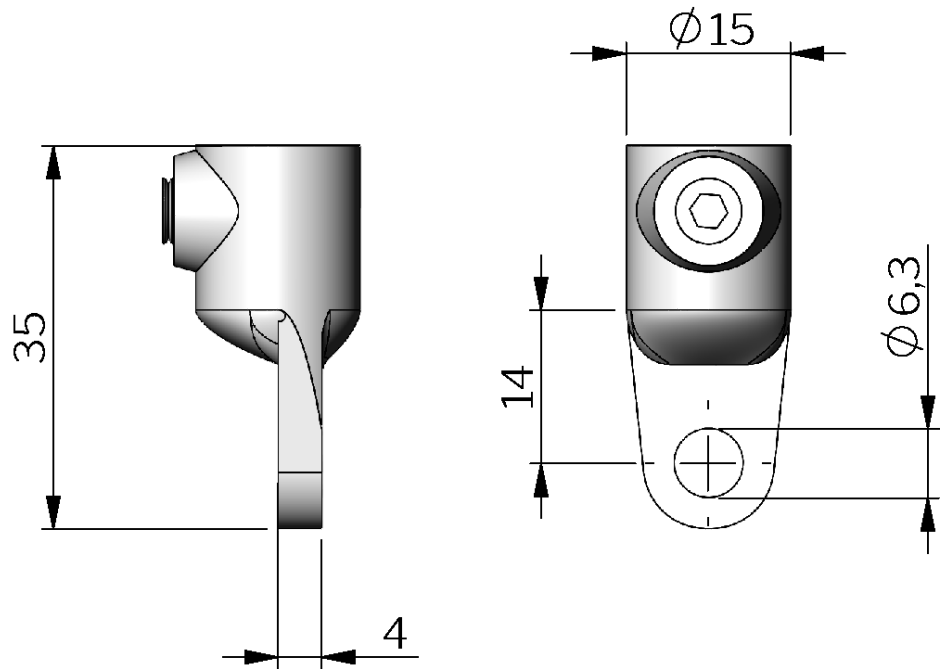

杆连接器

杆连接器可与带滚子的圆杆（R型）搭配使用。

材质

Adapter: Stainless steel 304, polished

Industralas
— When access counts —