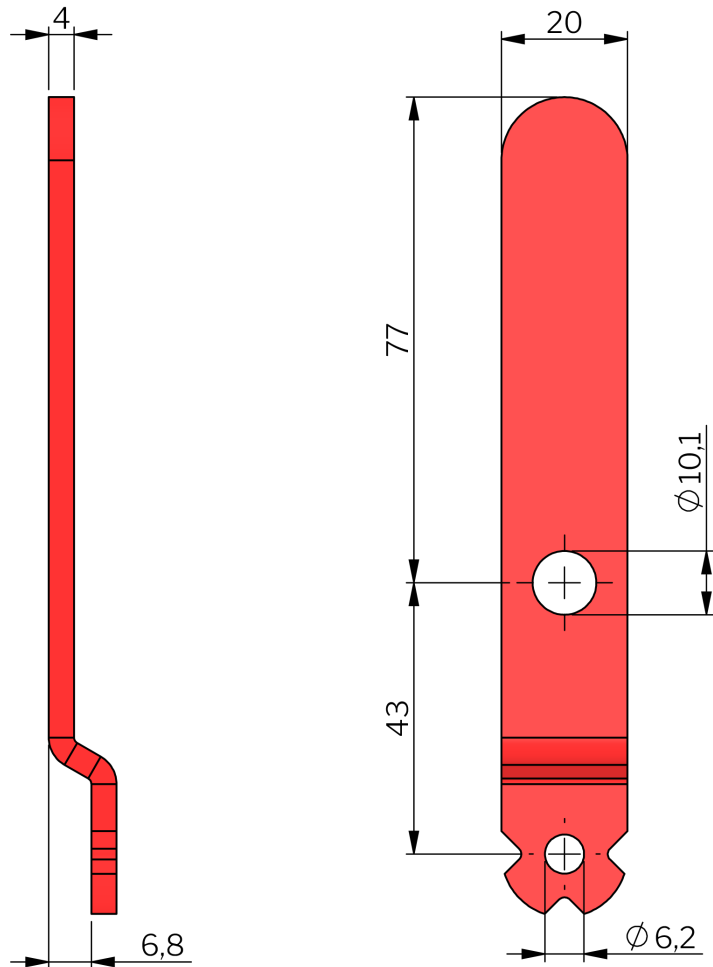

# INVÄNDIGA HANDTAG FÖR KLIMA-FLEX 2

Invändigt handtag för Klima-flex 2. När det används som ett nödhandtag ska det bara kombineras med utvändiga handtag som inte går att låsa. I Klima-flex 2-systemet kan du kombinera en säkerhetspärr, en stånglänk och/eller ett invändigt säkerhetshandtag med den inre rullregeln. Med Klima-flex 2-systemet går det även att använda ett vanligt invändigt handtag (art.nr 2-315d), om så önskas.

## MATERIAL

**Handtag:** Steel, red powder coated

**Rod link:** Zinc die cast, zinc plated

## RELATERADE PRODUKTER

**Interlink rods:** 2-313a

**Inside options:** 2-315c

**Rod links:** 2-315f

Use the Index Code at [industrilas.com](http://industrilas.com)

Artikelnummer	Beskrivning
2651-903000	Inside security handle without rod link
2651-903001	Inside security handle with rod link