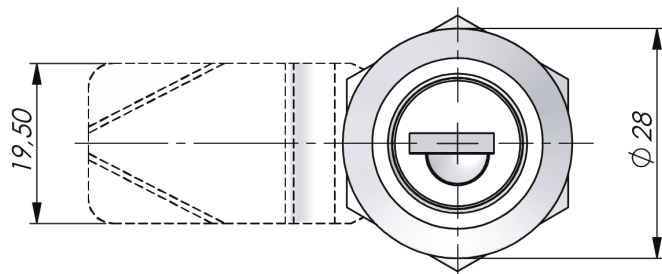

FECHO LINGUETA EM AÇO INOX COM CHAVE YALE 18 MM

Fecho lingueta fabricado em aço inox 316 anticorrosivo.

Sentido de abertura horário e anti-horário quando aberto/fechado. A lingueta gira 90° e a chave pode ser removida em ambas as posições aberto/fechado. Fornecido com duas cópias de chave.

MATERIAL

Cylinder: Brass, nickel plated in matt finish

Housing:

Porca: Stainless steel 303 or stainless steel 316

Parafuso: Aço inox

RELATED PRODUCTS

Cams: 2-480

Use the Index Code at industrilas.com

TESTS & STANDARDS

Cutout: COMBI

Industriilas
— When access counts —

P/N	Descrição
249014	Com chave segredo IL0333