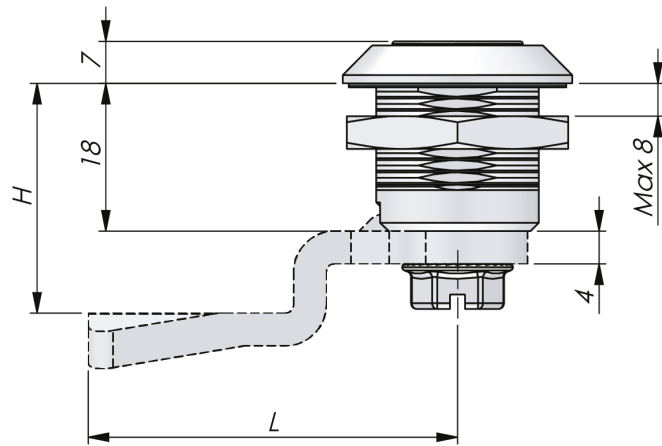

FECHO LINGUETA EM AÇO INOX COM CHAVE YALE 18 MM

Fecho lingueta fabricado em aço inox 316 anticorrosivo.

Sentido de abertura horário e anti-horário quando aberto/fechado. A lingueta gira 90° e a chave pode ser removida em ambas as posições aberto/fechado. Fornecido com duas cópias de chave.

MATERIAL

Cylinder: Brass, nickel plated in matt finish

Housing:

Porca: Stainless steel 303 or stainless steel 316

Parafuso: Aço inox

RELATED PRODUCTS

Cams: 2-480

Use the Index Code at industrilas.com

TESTS & STANDARDS

Cutout: COMBI

Industriilas
— When access counts —

P/N	Descrição
249014	Com chave segredo IL0333