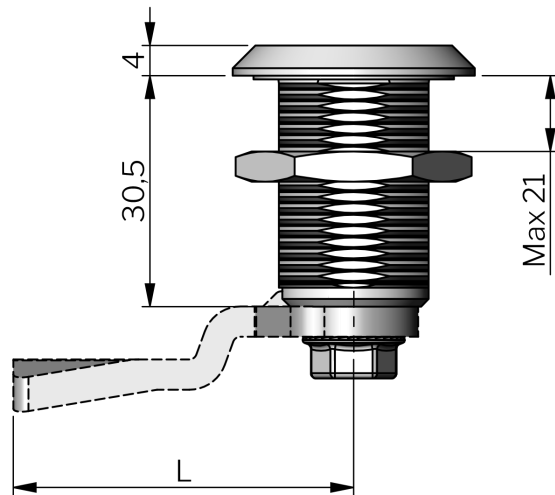

# FECHO LINGUETA CLÁSSICO 30 MM

O Fecho completo consiste de uma bucha, porca, miolo, arruela, parafuso e lingueta.

A bucha longa pode ser montada em portas com isolamento térmico. A bucha de 45,5mm pode ser fixo com um clip mola em portas com espessuras de 29, 32 ou 39mm. A bucha de 56,5mm pode ser fixa em portas com espessuras de 40, 43 e 50mm.

O Grau de proteção IP65 é obtido com a montagem de um O-ring no miolo e uma gaxeta plana na bucha.

Pode ser fornecido desmontado, parcialmente montado com lingueta avulsa

ou completamente montado. O Clip, por ser um opcional, deve ser adquirido separadamente.

## RELATED PRODUCTS

**Other materials:** 6-120

**Handles and knobs:** 2-360

**Keys:** 2-372, 2-370

**Accessories:** 2-410, 271105

**Cams:** 2-490, 2-510, 2-520, 2-480

**Similar products:** 2-060

Use the Index Code at [industriilas.com](http://industriilas.com)

## TESTS & STANDARDS

**Cutout:** COMBI

**Classifications:** IP65

**Make your selections in each column to create your article number (AAAA-BCCDEF-HLLL)**

AAAA Housing		B Porca	CC Insert	D Superfície	E Montagem	F Cam	HHLL	H/L em mm
2102	Zamak, cromado	0 SN	05 Quadrado 8	2 Cromado	0 IP54 - desmontado	0 Aço	0000	Sem lingueta
2106	Zamak, pintado em preto	1 EN	08 Quadrado 8 / M6	6 Black Powder Coated	1 IP65 - desmontado		1645	16 / 45
			15 Triângulo 8		2 IP54 - Lingueta incluída		1845	18 / 45
			22 Universal 3mm		3 IP65 - Lingueta incluída		2045	20 / 45
			26 Fenda		4 IP54 - montado		2245	22 / 45
			28 Com fenda e seta		5 IP65 - montado		2445	24 / 45
							2645	26 / 45
							2845	28 / 45
							3045	30 / 45
							3245	32 / 45
							3445	34 / 45
							3645	36 / 45
							3845	38 / 45
							4045	40 / 45
							4245	42 / 45
							4445	44 / 45
							4645	46 / 45
							4845	48 / 45
							5045	50 / 45
							5245	52 / 45
							5445	54 / 45
							5645	56 / 45
							5845	58 / 45
							6045	60 / 45
							6245	62 / 45