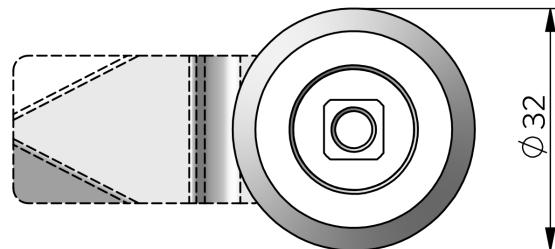

## TESTS & STANDARDS

**Cutout:** COMBI

**Classifications:** IP65

**Make your selections in each column to create your article number (AAAA-BCCDEF-HLLL)**

AAAA Housing		B Porca	CC Insert	D Superfície	E Montagem	F Cam	HHLL	H/L em mm
2102	Zamak, cromado	0 SN	05 Quadrado 8	2 Cromado	0 IP54 - desmontado	0 Aço	0000	Sem lingueta
2106	Zamak, pintado em preto	1 EN	08 Quadrado 8 / M6	6 Black Powder Coated	1 IP65 - desmontado		1645	16 / 45
			15 Triângulo 8		2 IP54 - Lingueta incluída		1845	18 / 45
			22 Universal 3mm		3 IP65 - Lingueta incluída		2045	20 / 45
			26 Fenda		4 IP54 - montado		2245	22 / 45
			28 Com fenda e seta		5 IP65 - montado		2445	24 / 45
							2645	26 / 45
							2845	28 / 45
							3045	30 / 45
							3245	32 / 45
							3445	34 / 45
							3645	36 / 45
							3845	38 / 45
							4045	40 / 45
							4245	42 / 45
							4445	44 / 45
							4645	46 / 45
							4845	48 / 45
							5045	50 / 45
							5245	52 / 45
							5445	54 / 45
							5645	56 / 45
							5845	58 / 45
							6045	60 / 45
							6245	62 / 45