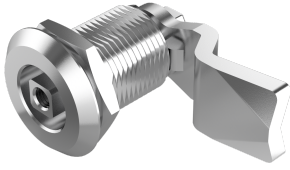

# FECHO LINGUETA CLÁSSICO 30 MM

O Fecho completo consiste de uma bucha, porca, miolo, arruela, parafuso e lingueta.

A bucha longa pode ser montada em portas com isolamento térmico. A bucha de 45,5mm pode ser fixo com um clip mola em portas com espessuras de 29, 32 ou 39mm. A bucha de 56,5mm pode ser fixa em portas com espessuras de 40, 43 e 50mm.

O Grau de proteção IP65 é obtido com a montagem de um O-ring no miolo e uma gaxeta plana na bucha.

Pode ser fornecido desmontado, parcialmente montado com lingueta avulsa

ou completamente montado. O Clip, por ser um opcional, deve ser adquirido separadamente.

## MATERIAL

**Cam :** Hardened steel

**Porca de aterramento:** Zamak, zincado

**Housing:** Zinc die cast, chrome plated or black powder coated

**Insert:** Zamak, zincado

**Porca padrão:** Brass, zinc plated

**Washer, spring clip and screw:** Aço, zincado