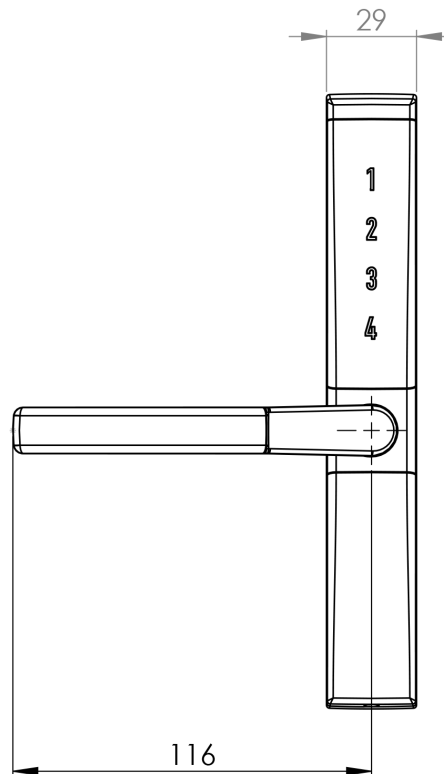

VISION HOME DIGITAL FALLKOLV HÖGERSVÄNGT

Vision Home är ett elektroniskt handtag för montering invändigt på altandörr eller fönster med dolt skruvmontage.

Låset passar på såväl in- som utåtgående fönsterdörrar och fönster. Handtaget drivs av 2 st AAA batterier (medföljer ej). Låsning görs med ett svep av fingret över touchpanelen och upplåsning sker enkelt med en sexsiffrig kod. Bakgrundspanelen är bakgrundsutlyst och ger visuell feedback vid användande. Koden finns kvar vid batteribyte eller spänningsbortfall och användarkoden ändras enkelt.

Låset är godkänt enligt svensk standard 3620:2017 - klass B vilket är vad som krävs av försäkringsbolag för låsning av altandörrar.

RELATERADE PRODUKTER

Liknande produkter:

Use the Index Code at industrilas.com

Artikelnummer	Ytbehandling	Standarder	Handtagstyp	Diameter sprint	Sprintlängd	Product type
7404-04400-07043	Mattkromaterat	SS-3620:2017 klass B	Fallkolv höger	7 mm	43 mm	Digital
7404-04400-07060	Mattkromaterat	SS-3620:2017 klass B	Fallkolv höger	7 mm	60 mm	Digital
7404-04400-07110	Mattkromaterat	SS-3620:2017 klass B	Fallkolv höger	7 mm	110 mm	Digital
7404-04400-08043	Mattkromaterat	SS-3620:2017 klass B	Fallkolv höger	8 mm	43 mm	Digital
7404-04400-08060	Mattkromaterat	SS-3620:2017 klass B	Fallkolv höger	8 mm	60 mm	Digital
7404-04400-08110	Mattkromaterat	SS-3620:2017 klass B	Fallkolv höger	8 mm	110 mm	Digital
7406-04600-07043	Svartlackerad zink	SS-3620:2017 klass B	Fallkolv höger	7 mm	43 mm	Digital
7406-04600-07060	Svartlackerad zink	SS-3620:2017 klass B	Fallkolv höger	7 mm	60 mm	Digital
7406-04600-07110	Svartlackerad zink	SS-3620:2017 klass B	Fallkolv höger	7 mm	110 mm	Digital
7406-04600-08043	Svartlackerad zink	SS-3620:2017 klass B	Fallkolv höger	8 mm	43 mm	Digital
7406-04600-08060	Svartlackerad zink	SS-3620:2017 klass B	Fallkolv höger	8 mm	60 mm	Digital
7406-04600-08110	Svartlackerad zink	SS-3620:2017 klass B	Fallkolv höger	8 mm	110 mm	Digital