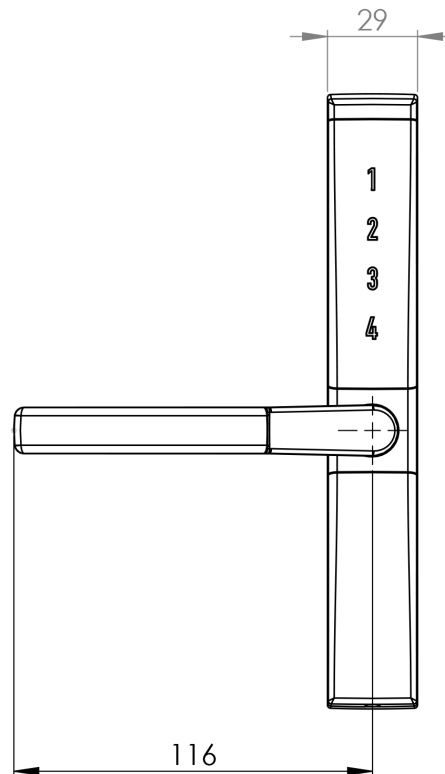

VISION HOME DIGITAL FALLKOLV VÄNSTERSVÄNGT

Vision Home är ett elektroniskt handtag för montering invändigt på altandörr eller fönster med dolt skruvmontage.

Låset passar på såväl in- som utåtgående fönsterdörrar och fönster. Handtaget drivs av 2 st AAA batterier (medföljer ej). Låsning görs med ett svep av fingret över touchpanelen och upplåsning sker enkelt med en sexsiffrig kod. Bakgrundspanelen är bakgrundsbelyst och ger visuell feedback vid användande. Koden finns kvar vid batteribyte eller spänningsbortfall och användarkoden ändras enkelt.

Låset är godkänt enligt svensk standard 3620:2017 - klass B vilket är vad som krävs av försäkringsbolag för låsning av altandörrar.

RELATERADE PRODUKTER

Liknande produkter:

Use the Index Code at industrilas.com

TESTS & STANDARDS

Färg: