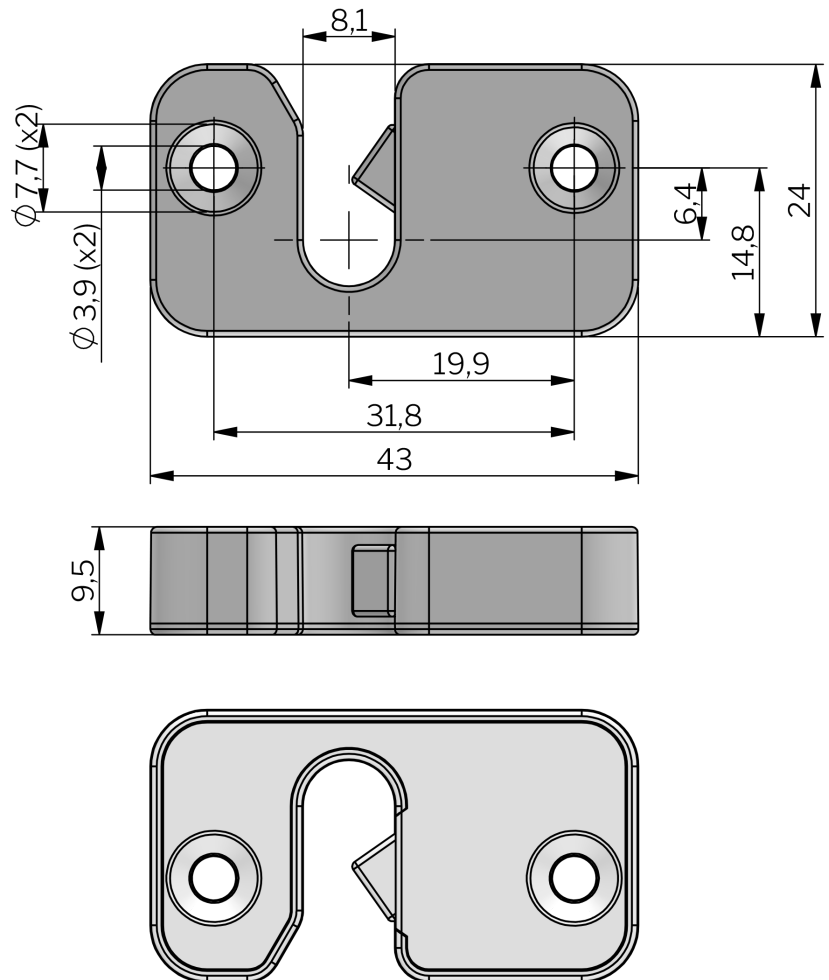

CAPTURADOR PARA VARÃO REDONDO Ø 8 MM

O capturador retém o varão dentro da lingueta móvel. A lingueta do capturador só retrai para receber o varão. Para abertura o varão deve ser recolhido de dentro do capturador. O capturador recebe o varão com facilidade para dentro do alojamento. O capturador é desenhado para acomodar varões redondos de Ø8mm.

MATERIAL

Slam catch: Zamak, zincado

RELATED PRODUCTS

Rods: 2-540

Use the Index Code at industrilas.com

Industriilas
— When access counts —

P/N

2821-01130200-08

Descrição

Universal right / left