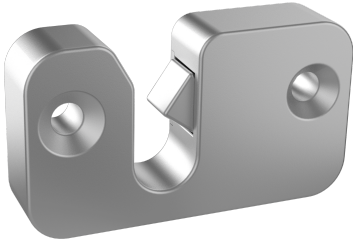

CAPTURADOR PARA VARÃO REDONDO Ø 8 MM

O capturador retém o varão dentro da lingueta móvel. A lingueta do capturador só retrai para receber o varão. Para abertura o varão deve ser recolhido de dentro do capturador. O capturador recebe o varão com facilidade para dentro do alojamento. O capturador é desenhado para acomodar varões redondos de Ø8mm.

MATERIAL

Slam catch: Zamak, zincado

RELATED PRODUCTS

Rods: 2-540

Use the Index Code at industrilas.com

Industriilas
— When access counts —

P/N

2821-01130200-08

Descrição

Universal right / left