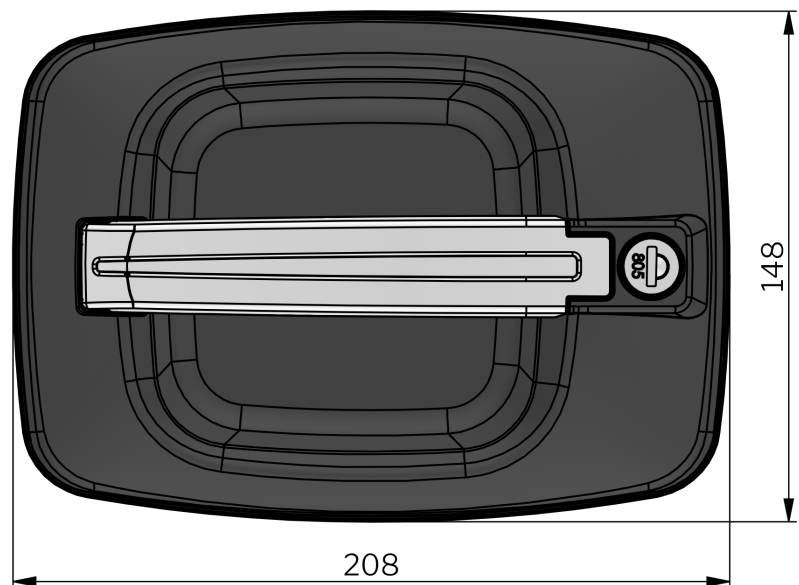

Industrilas
— When access counts —