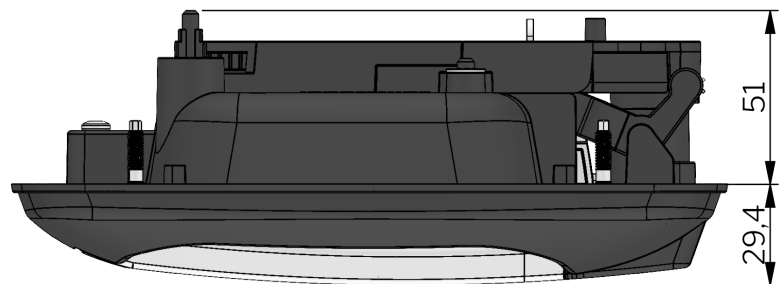

Industrilas
— When access counts —