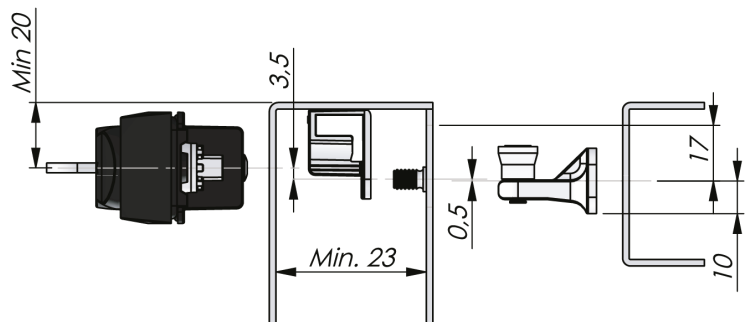

### 材质

Control mechanism: 尼龙6+30%玻纤

Rod: 不锈钢304

### 相关产品

把手: 1-002.02, 1-005.10, 1-006.50, 1-004.04,  
1-002.01, 6-010, 1-002.03, 1-004.03, 1-006.01,  
1-006.03, 1-007, 1-002.08

索引编号见网站 [industrilas.com](http://industrilas.com)

**Industrilas**  
— When access counts —