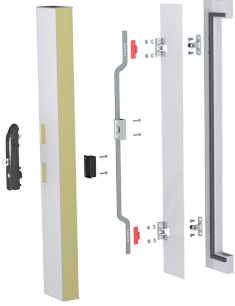

## VISION OUTSIDE INSULATED

Vision Outside Insulated – 特别针对电信、暖通空调应用及类似的采用隔热门或双层门的应用设计做出调整，并且专为电气机柜而研发，满足将重要电子设备保持在恒温环境中的需求。它旨在与隔热门搭配使用，能够维持机柜内部的温控环境，从而保护电子设备。

### 材质

Control mechanism: 尼龙6+30%玻纤

Rod: 不锈钢304

### 相关产品

把手: 1-002.02, 1-005.10, 1-006.50, 1-004.04,  
1-002.01, 6-010, 1-002.03, 1-004.03, 1-006.01,  
1-006.03, 1-007, 1-002.08

索引编号见网站 [industrilas.com](http://industrilas.com)

**Industrilas**  
— When access counts —