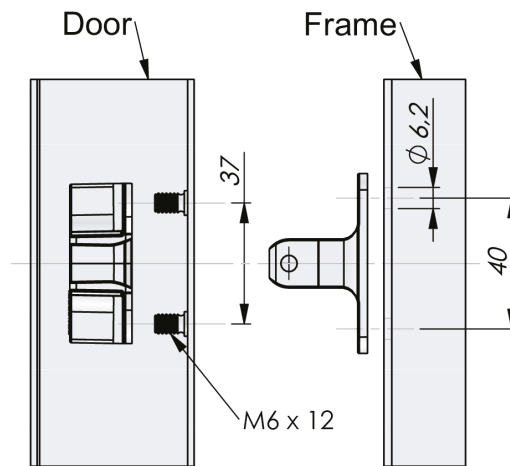

### 材质

Control mechanism: 尼龙6+30%玻纤

Rod: 不锈钢304

### 相关产品

把手: 1-002.02, 1-005.10, 1-006.50, 1-004.04,  
1-002.01, 6-010, 1-002.03, 1-004.03, 1-006.01,  
1-006.03, 1-007, 1-002.08

索引编号见网站 [industrilas.com](http://industrilas.com)

**Industrilas**  
— When access counts —